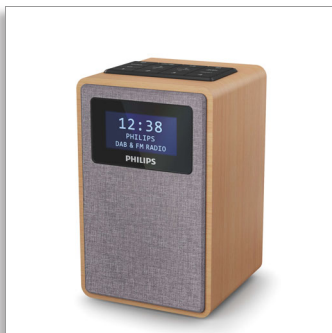

Philips
Clockradio

DAB+

TAR5005

Alsidig radio til hjemmet

Denne lille DAB+/FM-radio ser godt ud, uanset hvor du placerer den. Trækabinettet og højttalerfrontplade i stof tilføjer et strejf af minimalistisk varme til hvilket som helst rum. Du får krystallklar modtagelse, plus en blid vækkefunktion, der er perfekt for dine gæster.

Kompakt og bekvem

- Mål: 95 x 154 x 109 mm
- Vægt 0,52 kg
- Knapper øverst til valg af kilde, indstilling, forudindstillinger og meget mere

Hjemme hos dig

- Smukt design, der passer perfekt til alle
- Tydeligt og enkelt display i sort glans
- DAB+/FM-radio. Digital indstilling med op til 20 faste stationer
- Trækabinet med højttalerfrontplade i stof

Easy listening

- 2,5" fuldtonehøjttalere
- Alarmfunktioner til overnattende gæster
- Dobbelt alarm. Radioalarm med blid vækning.
- Passer til alle rum

PHILIPS

Specifikationer

Lyd

- Udgangseffekt (RMS): 1 W
- Lydsystem: Mono
- Lydstyrke: op/ned

Smukt design, der passer til alle

Et kabinet af lyst træ omgiver højtaleren, som er dækket af gråt højtalerstof. Det sorte blanke displaypanel viser stationsoplysninger og klokkeslæt. Der er knapper oven på radioen til indstilling, valg af kilde og meget mere.