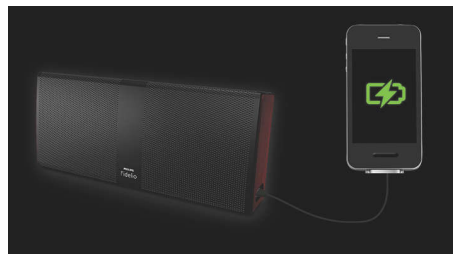

Port USB

Ce haut-parleur est doté d'un port USB qui vous permet de recharger la batterie de votre

P9BLK/10

téléphone intelligent en cas de besoin. Que vous soyez à la maison ou en déplacement, vous pouvez compter sur ce haut-parleur portatif pour assurer le transfert d'énergie.