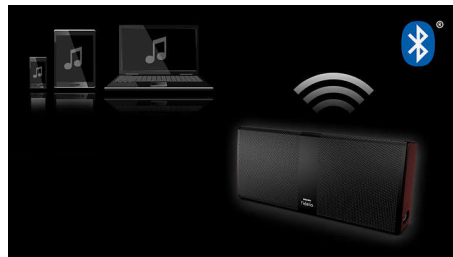

Diffusion de musique sans fil

Le Bluetooth est une technologie de communication sans fil à courte portée aussi fiable qu'écoénergétique. Cette technologie permet une connexion sans fil aisée à votre iPod/iPhone/iPad ou à d'autres périphériques Bluetooth, tels que des téléphones intelligents, des tablettes ou même des ordinateurs portatifs, pour pouvoir profiter facilement sur votre haut-parleur de votre musique préférée et du son de vos vidéos ou de vos jeux.