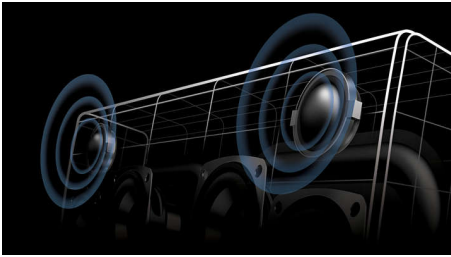

enceinte portable sans fil
Bluetooth

Points forts

Haut-parleurs d'aigus à dôme souple

Les haut-parleurs d'aigus à dôme souple permettent d'obtenir une grande précision et un niveau de détail poussé dans les hautes fréquences. Il s'agit là d'une technologie novatrice développée par Philips dans les années 60 et qui est depuis présente dans la grande majorité des enceintes haut de gamme. La configuration spatiale très ouverte doit également beaucoup à ces haut-parleurs d'aigus qui sont généralement très peu affectés par des problèmes de directivité et de distorsion. Ils assurent un champ audio plus étendu et un son plus naturel que les systèmes exploitant uniquement des transducteurs pleine gamme, et ce où que vous vous trouviez dans la zone d'écoute.

Haut-parleurs de graves et technologie wOOx

Malgré un volume acoustique très compact, les basses sont bien marquées et étonnamment profondes pour que vous puissiez pleinement apprécier votre musique, quelle que soit votre genre de prédilection. Ce véritable tour de force est rendu possible par la combinaison de deux haut-parleurs de graves très puissants et d'un radiateur passif de grande dimension par canal, enfermés dans une enceinte très rigide qui préserve tout le dynamisme des basses. L'imposante masse mobile du radiateur passif donne la possibilité de régler le système sur une très basse fréquence de 80 Hz sans subir les turbulences d'air qui se produiraient avec une conception résonnante. Vibrez au rythme de la musique!

Optimisation du filtre passif

Nos ingénieurs du son ont travaillé sans relâche pour optimiser le filtre passif afin de garantir que le son reste aussi naturel que possible. Les voix restent ainsi toujours claires et naturelles et le son n'est ni agressif, ni

fatigant, et ce que la diffusion ait lieu dans une petite pièce ou dans un grand espace ouvert, quel que soit le volume choisi. Vous pouvez ainsi écouter votre musique préférée pendant des heures sans vous lasser.

Amplificateur haute performance

L'association de cet amplificateur haute performance et des 8 transducteurs haute efficacité fait des merveilles en matière de puissance et de dynamisme audio. Les haut-parleurs d'aigus et de graves ont été conçus sur mesure pour cet appareil unique en son genre et présentent un facteur de force élevé qui leur permet de diffuser un son dynamique du plus bel effet à tous les niveaux d'écoute. La musique est vivante, entraînante et même envoûtante en toute circonstance.