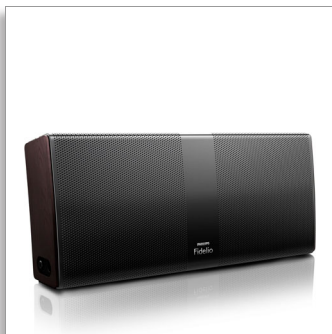

Philips Philips Fidelio  
enceinte portable sans fil

Bluetooth

P9BLK

### L'obsession du son

L'enceinte sans fil Philips Fidelio offre des performances exceptionnelles et vous accompagne partout. Elle produit un son puissant, clair et dynamique, dont vous pouvez profiter aussi bien chez vous que lors de vos déplacements. Le streaming de musique sans fil via Bluetooth vous procure un plaisir musical en toute simplicité.