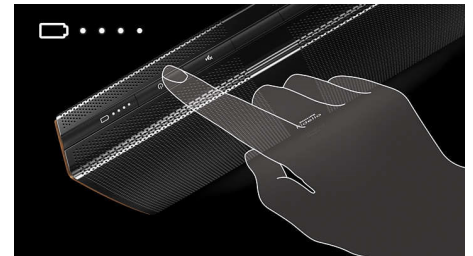

Niveau de batterie

Il vous suffit d'effleurer légèrement le haut-parleur pour connaître le niveau de la batterie.