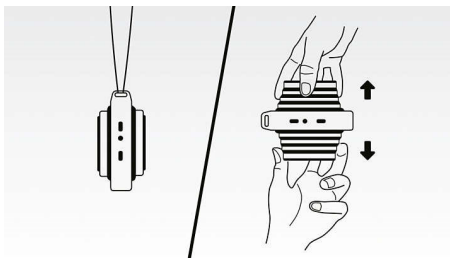

АС можно растянуть

АС можно сложить для прослушивания музыки в дороге или растянуть, чтобы насладиться более качественным звуком. Для этого требуется просто потянуть за верхнюю и нижнюю части изделия.

Функция антиклиппинга