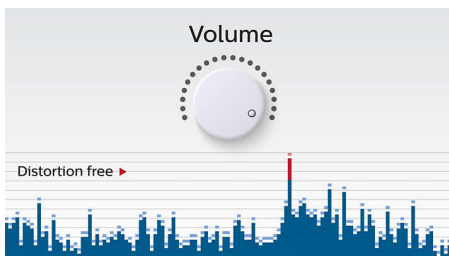

АС можно растянуть

АС можно сложить для прослушивания музыки в дороге или растянуть, чтобы насладиться более качественным звуком. Для этого требуется просто потянуть за верхнюю и нижнюю части изделия.

Функция антиклиппинга