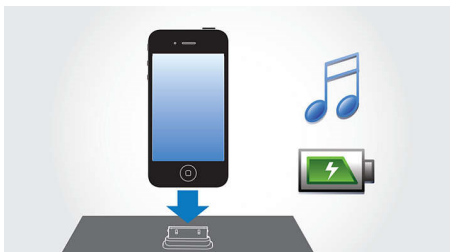

PHILIPS

Funktioner

Trådlös Bluetooth-teknik

Spela upp musik från mobiltelefonen och datorn med hjälp av Bluetooth®-teknik

Inbyggd mikrofon och högtalare

Inbyggd mikrofon och högtalare för mobiltelefon utan lur

Automatisk växling mellan telefon/musik

Automatisk växling mellan telefonsamtal och musikuppspelning

Spela upp och ladda din iPod

Lyssna på din favoritmusik på MP3 medan du laddar din iPod. Med dockan kan du ansluta

iPod-enheten direkt till dockningssystemet för underhållning så att du kan lyssna på din favoritmusik med suveränt ljud. Den laddar också din iPod under uppspelningen så att du kan lyssna på musik och behöver inte oroa dig för att batteriet till den bärbara spelaren ska ta slut. Använd fjärrkontrollen till att navigera, välja och spela upp musiken som finns sparad på din iPod. Dockningssystemet för underhållning laddar den bärbara enheten när den är dockad.