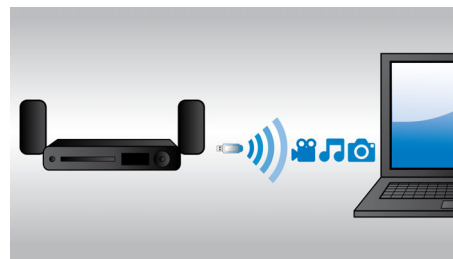

Podpora WiFi

Podpora WiFi na jednoduchý prístup k vašej zábave

Dokonale kompatibilné s televízormi Philips série 7000*

Dokonale kompatibilný s televízormi Philips série 7000
Prehľbte si divácky zážitok u Vás doma s kompatibilným televízorom Philips 2011 série 7000. 3D televízory v sebe spájajú výkonnú obrazovú technológiu LED podsvietenia s funkciou Ambilight, takže prinášajú fascinujúci filmový zážitok v 3D. Televízor aj domáce kino je možné ovládať jedným diaľkovým ovládaním a táto kombinovaná súprava poskytuje najlepší výkon obrazu a zvuku s pripojením Philips Easylink cez HDMI. Okrem toho sú oba navrhnuté z rovnakých materiálov a s rovnakou povrchovou úpravou, takže vizuálne tvoria dokonalý pár!