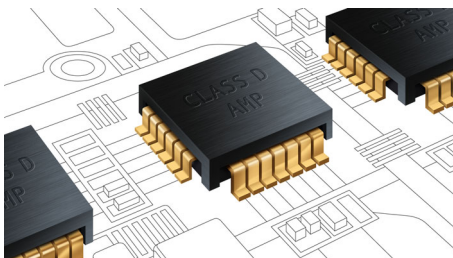

PHILIPS

Hlavné prvky

Reproduktory s mäkkou kuželovou klenbou

Jemné kuželové výškové reproduktory reprodukovujú jasné vysoké a stredné frekvencie, ktoré zdokonaľujú celkovú čistotu zvuku z reproduktorov.

Špičkové zosilňovače triedy D

Patentované špičkové zosilňovače triedy D od spoločnosti Philips sú navrhnuté tak, aby zachovali pôvodný zvuk zdroja a poskytli väčšiu presnosť zvukových signálov, čím umožňujú akustickým detailom v hudbe a vo filmoch vyniknúť tak, ako si to interpret alebo režisér želal.