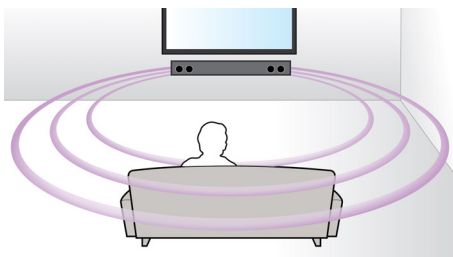

Virtuálny priestorový zvuk

Virtuálny priestorový zvuk od spoločnosti Philips vytvára bohatý a pohlcujúci priestorový zvuk pomocou systému s menej ako piatimi reproduktormi. Špičkové priestorové algoritmy verne reprodukovujú zvukové charakteristiky, ktoré sa vyskytujú v ideálnom 5.1-kanálovom prostredí. Ľubovoľný vysokokvalitný stereofónny zdroj sa tak

premení na realistický viackanálový priestorový zvuk. Ak si chcete vychutnať fantastický priestorový zvuk, už nemusíte kupovať ďalšie reproduktory, káble ani stojany.