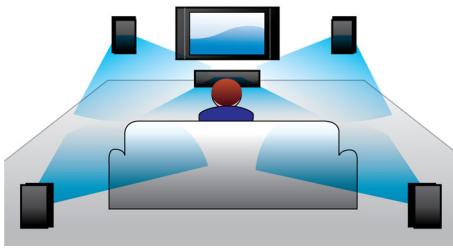

Az otthoni moziélmény fokozása érdekében

- Modern kivitel, amely tökéletesen illik otthona stílusához

PHILIPS

2.1-es DVD házimozsi
HDMI ARC és USB 500 W

Fénypontok

Dolby Digital

Mivel a Dolby Digital vezető digitális többcsatornás audioszabvány az emberi fül természetes hangfeldolgozásából indul ki, általa nagyszerű minőségű surround hangzást tapasztalhat.

Audiobemenet

Az audiobemenet segítségével könnyen, közvetlenül lejátszhatja iPod/iPhone/iPad készülékén, MP3 lejátszóján vagy laptopján tárolt zeneszámaint a házimozsihoz történő egyszerű csatlakoztatással. Egyszerűen csak csatlakoztassa az audioeszközt az Audio in jack aljzathoz, és máris a Philips házimozsi kiemelkedő hangminőségében hallgathat zenét.