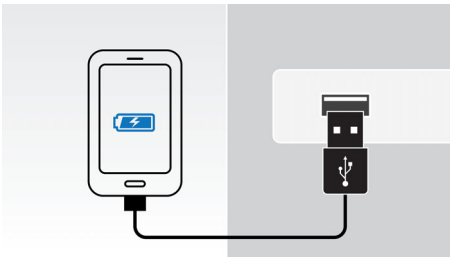

Konektor USB pre druhé zariadenie

Súčasťou reproduktora je aj praktický port USB, pomocou ktorého môžete nabíjať druhé mobilné zariadenie, aj kým je v doku pripojený iPod/iPhone.

Automatická synchronizácia času a dátumu

Po vložení do doku táto dokovacia stanica automaticky zosynchronizuje hodiny a dátum so zariadením iPod/iPhone/iPad. Stačí stlačiť tlačidlo a prepnúť zobrazenie hodín alebo dátumu.