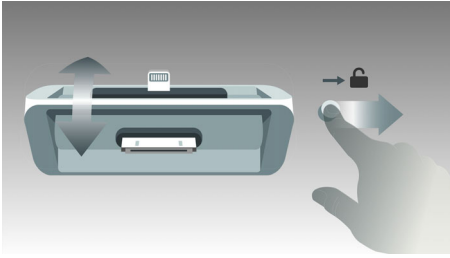

Philips
Reproduktor s dokovacou
stanicou

DualDock

pre iPod/iPhone/iPad
USB port na nabíjanie
8W

DS1600

Zvuk zo zariadenia iPod/iPhone/iPad u vás doma

Dokovací reproduktor DS1600 prehráva hudbu zo zariadenia iPod/iPhone/iPad a nabíja ho vďaka dvojitému uloženiu Philips DualDock pomocou konektora Lightning aj 30-koľkového konektora. Poskytne vám plný a bohatý zvuk a obsahuje port USB na nabíjanie druhého mobilného zariadenia pre ešte vyššiu všestrannosť.

- DualDock na nabíjanie a prehrávanie zariadení značky Apple (s konektorom Lightning a 30-koľkovým konektorom)
- Elegantný a kompaktný dizajn vhodný na každý nočný stolík
- Nočné svetlo s jemnou žiarou
- Automatická synchronizácia času a dátumu pri vložení do doku

PHILIPS

Hlavné prvky

DualDock na nabíjanie a prehrávanie

Inovatívny DualDock Philips s konektorom Lightning a 30-kolíkovým konektorom dokáže nabíjať a prehrávať všetky zariadenia značky Apple. Bol navrhnutý tak, aby spájal elegantný štýl a nenútenú funkčnosť, takže konektory prepnete v zlomku sekundy. Vychutnajte si svoje obľúbené piesne z akéhokoľvek zariadenia značky Apple.

Zvukový vstup

Pripojenie pomocou zvukového vstupu umožňuje priame prehrávanie súborov z prenosného prehrávača médií. Okrem toho, že vám umožní vychutnať si obľúbenú hudbu v špičkovej kvalite na vašom zvukovom systéme, prináša pripojenie pomocou zvukového vstupu aj výnimočne pohodlnú obsluhu, pretože stačí jednoducho pripojiť váš MP3 prehrávač k zvukovému systému.