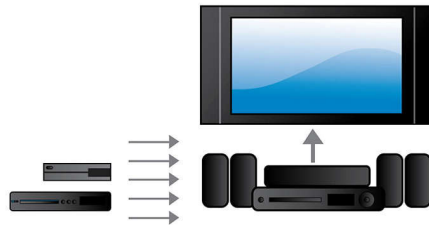

Philips
사운드바 스피커

가상 서라운드
내장 서브우퍼
HDMI 입력 및 HDMI 출력 ARC
2개
Bluetooth

HTL5120

모든 TV 에 이상적인 사운드

내장 서브우퍼 장착

모든 미디어 장치의 사운드 잠재력을 극대화해 보세요. 내장된 서브우퍼와 방향 인식 센서로, 필립스 사운드바 스피커 HTL5120/12 를 어디든 원하는 곳에 둘 수 있습니다.

섬세하고 풍부한 사운드를 손쉽게 즐기기

- 모던한 인테리어에 잘 어울리는 미니멀하고 시크한 디자인
- 방향 인식 센서로 어느 위치에서나 최고의 음질 보장

PHILIPS

주요 제품

내장 액티브 서버우퍼

강력한 중저음을 위한 내장 액티브 서버우퍼

가상 서라운드 사운드

필립스 가상 서라운드 사운드는 스피커가 5대도 안 되지만 풍부하고 탁월한 서라운드 사운드를 쏟아냅니다. 고도의 공간 알고리즘이 이상적인 5.1- 채널 환경의 사운드 특징을 충실히 재현합니다. 어떤 품질 높은 스테레오 사운드라도 생생한 멀티 채널 서라운드 사운드로 전환되므로, 추가로 스피커 나 선 혹은 스피커 스탠드를 사지 않고도 방안 가득한 사운드를 즐길 수 있습니다.

Dolby Digital

세계적인 첨단 디지털 멀티채널 오디오 표준인 **Dolby Digital** 은 인간의 귀가 음향을 자연스럽게 처리하는 방식을 사용하므로 실제 공간에 와 있는 느낌으로 탁월한 음질의 서라운드 사운드 오디오를 경험할 수 있습니다.

HDMI x 2

실물보다 큰 3D 화면과 깨끗한 음질의 5.1 이나 7.1 오디오를 즐기려면, 3D 가 아닌 AV 수신기의 연결부에 플레이어의 오디오 HDMI x 2 출력을 꽂기만 하십시오.

미니멀하고 시크한 디자인

모던한 인테리어에 잘 어울리는 미니멀하고 시크한 디자인

사양

사운드

- 음향 향상 기능: AVL(자동 볼륨 조절 장치), 더블 베이스 사운드, FullSound, 야간 모드, 고음 및 저음 컨트롤
- 음향 시스템: Dolby Digital 5.1, DTS 디지털 서라운드
- 스피커 출력 전원: 2x 60W
- 총 전력 RMS(30% THD): 120 W