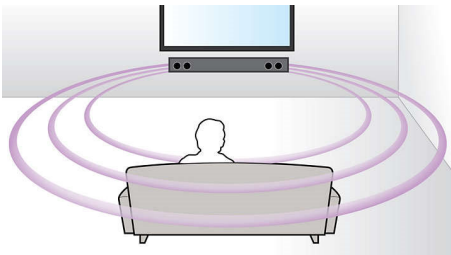

Philips
사운드바 스피커

가상 서라운드
내장 서브우퍼
HDMI 입력 및 HDMI 출력 ARC
2개
Bluetooth

HTL5120

모든 TV 에 이상적인 사운드

내장 서브우퍼 장착

모든 미디어 장치의 사운드 잠재력을 극대화해 보세요. 내장된 서브우퍼와 방향 인식 센서로, 필립스 사운드바 스피커 HTL5120/12 를 어디든 원하는 곳에 둘 수 있습니다.

섬세하고 풍부한 사운드를 손쉽게 즐기기

- 모던한 인테리어에 잘 어울리는 미니멀하고 시크한 디자인
- 방향 인식 센서로 어느 위치에서나 최고의 음질 보장

PHILIPS

주요 제품

내장 액티브 서버우퍼

강력한 중저음을 위한 내장 액티브 서버우퍼

가상 서라운드 사운드

필립스 가상 서라운드 사운드는 스피커가 5대도 안 되지만 풍부하고 탁월한 서라운드 사운드를 쏟아냅니다. 고도의 공간 알고리즘이 이상적인 5.1- 채널 환경의 사운드 특징을 충실히 재현합니다. 어떤 품질 높은 스테레오 사운드라도 생생한 멀티 채널 서라운드 사운드로 전환되므로, 추가로 스피커 나 선 혹은 스피커 스탠드를 사지 않고도 방안 가득한 사운드를 즐길 수 있습니다.

Dolby Digital

세계적인 첨단 디지털 멀티채널 오디오 표준인 **Dolby Digital** 은 인간의 귀가 음향을 자연스럽게 처리하는 방식을 사용하므로 실제 공간에 와 있는 느낌으로 탁월한 음질의 서라운드 사운드 오디오를 경험할 수 있습니다.

HDMI x 2

실물보다 큰 3D 화면과 깨끗한 음질의 5.1 이나 7.1 오디오를 즐기려면, 3D 가 아닌 AV 수신기의 연결부에 플레이어의 오디오 HDMI x 2 출력을 꽂기만 하십시오.

Bluetooth

Bluetooth 는 안전하고 에너지 효율적인 근거리 무선 통신 기술입니다. 이는 다른 **Bluetooth** 장치에 간편한 무선 연결을 가능하게 하므로 iPod/iPhone 을 포함한 모든 스마트폰, 태블릿 또는 랩탑에서 **Bluetooth** 지원 스피커를 통해 좋아하는 음악을 감상할 수 있습니다.

방향 인식 센서

방안에 필립스 사운드바 스피커를 어떻게 설치하느냐에 따라 사운드의 품질이 달라질 수 있습니다. 다행스럽게도 이 사운드 스피커는 스마트한 자동 방향 인식 센서가 있어서 사운드바의 수직, 수평 방향에 따라 즉각적으로 오디오 품질을 최적화해줍니다. 따라서 사운드바 스피커를 선반 위에 얹어 두건 벽에 걸어두건, 최상의 오디오 품질은 염려하실 필요가 없습니다.