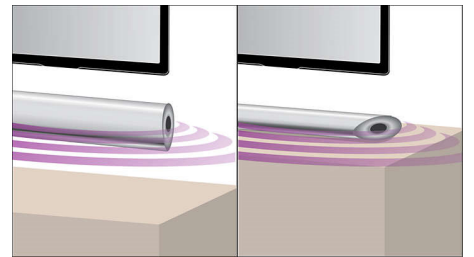

- 모던한 인테리어에 잘 어울리는 미니멀하고 시크한 디자인
- 방향 인식 센서로 어느 위치에서나 최고의 음질 보장

PHILIPS

주요 제품

내장 액티브 서버우퍼

강력한 중저음을 위한 내장 액티브 서버우퍼

가상 서라운드 사운드

필립스 가상 서라운드 사운드는 스피커가 5대도 안 되지만 풍부하고 탁월한 서라운드 사운드를 쏟아냅니다. 고도의 공간 알고리즘이 이상적인 5.1- 채널 환경의 사운드 특징을 충실히 재현합니다. 어떤 품질 높은 스테레오 사운드라도 생생한 멀티 채널 서라운드 사운드로 전환되므로, 추가로 스피커 나 선 혹은 스피커 스탠드를 사지 않고도 방안 가득한 사운드를 즐길 수 있습니다.

Dolby Digital

세계적인 첨단 디지털 멀티채널 오디오 표준인 **Dolby Digital** 은 인간의 귀가 음향을 자연스럽게 처리하는 방식을 사용하므로 실제 공간에 와 있는 느낌으로 탁월한 음질의 서라운드 사운드 오디오를 경험할 수 있습니다.

HDMI x 2

실물보다 큰 3D 화면과 깨끗한 음질의 5.1 이나 7.1 오디오를 즐기려면, 3D 가 아닌 AV 수신기의 연결부에 플레이어의 오디오 HDMI x 2 출력을 꽂기만 하십시오.

Bluetooth

Bluetooth 는 안전하고 에너지 효율적인 근거리 무선 통신 기술입니다. 이는 다른 **Bluetooth** 장치에 간편한 무선 연결을 가능하게 하므로 iPod/iPhone 을 포함한 모든 스마트폰, 태블릿 또는 랩탑에서 **Bluetooth** 지원 스피커를 통해 좋아하는 음악을 감상할 수 있습니다.

방향 인식 센서

방안에 필립스 사운드바 스피커를 어떻게 설치하느냐에 따라 사운드의 품질이 달라질 수 있습니다. 다행스럽게도 이 사운드 스피커는 스마트한 자동 방향 인식 센서가 있어서 사운드바의 수직, 수평 방향에 따라 즉각적으로 오디오 품질을 최적화해줍니다. 따라서 사운드바 스피커를 선반 위에 얹어 두건 벽에 걸어두건, 최상의 오디오 품질은 염려하실 필요가 없습니다.