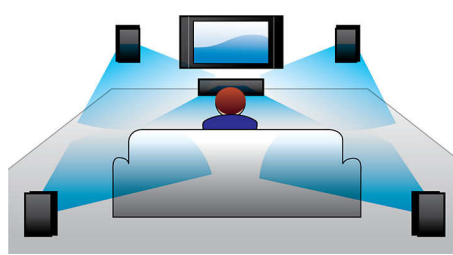

Philips
사운드바 스피커

가상 서라운드
내장 서브우퍼
HDMI 입력 및 HDMI 출력 ARC
2개
Bluetooth

HTL5120

모든 TV 에 이상적인 사운드

내장 서브우퍼 장착

모든 미디어 장치의 사운드 잠재력을 극대화해 보세요. 내장된 서브우퍼와 방향 인식 센서로, 필립스 사운드바 스피커 HTL5120/12 를 어디든 원하는 곳에 둘 수 있습니다.

섬세하고 풍부한 사운드를 손쉽게 즐기기

- 강력한 중저음을 위한 내장 액티브 서브우퍼
- 가상 서라운드 사운드로 실감나는 영화 감상 환경 제공

모든 엔터테인먼트를 연결하고 즐기기

- 뛰어난 화질과 음질을 위한 HDMI x 2 연결
- Bluetooth 를 통한 무선 음악 스트리밍

더 풍부한 사운드로 TV 시청 및 영화 감상

- Dolby Digital 로 최고의 영화를 감상하세요

가정에서 극장 환경을 구현하는 디자인

- 모던한 인테리어에 잘 어울리는 미니멀하고 시크한 디자인
- 방향 인식 센서로 어느 위치에서나 최고의 음질 보장

PHILIPS

주요 제품

내장 액티브 서버우퍼

강력한 중저음을 위한 내장 액티브 서버우퍼

가상 서라운드 사운드

필립스 가상 서라운드 사운드는 스피커가 5대도 안 되지만 풍부하고 탁월한 서라운드 사운드를 쏟아냅니다. 고도의 공간 알고리즘이 이상적인 5.1- 채널 환경의 사운드 특징을 충실히 재현합니다. 어떤 품질 높은 스테레오 사운드라도 생생한 멀티 채널 서라운드 사운드로 전환되므로, 추가로 스피커 나 선 혹은 스피커 스탠드를 사지 않고도 방안 가득한 사운드를 즐길 수 있습니다.

Dolby Digital

세계적인 첨단 디지털 멀티채널 오디오 표준인 **Dolby Digital** 은 인간의 귀가 음향을 자연스럽게 처리하는 방식을 사용하므로 실제 공간에 와 있는 느낌으로 탁월한 음질의 서라운드 사운드 오디오를 경험할 수 있습니다.

HDMI x 2

실물보다 큰 3D 화면과 깨끗한 음질의 5.1 이나 7.1 오디오를 즐기려면, 3D 가 아닌 AV 수신기의 연결부에 플레이어의 오디오 HDMI x 2 출력을 꽂기만 하십시오.