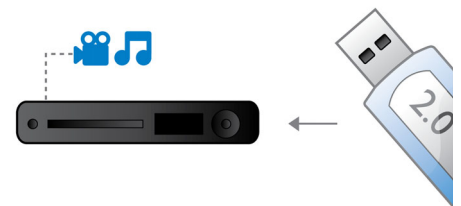

High-speed USB 2.0-koppeling

De Universal Serial Bus of USB is een protocolstandaard om PC's, randapparaten en consumentenelektronica-apparaten gemakkelijk te koppelen. Snelle USB-apparaten hebben een gegevensoverdrachtsnelheid tot 480 Mbps - veel hoger dan de 12 Mbps van oorspronkelijke USB-apparaten. Met Hi-Speed USB 2.0-koppeling hoeft u alleen uw USB-apparaat aan te sluiten en u bent klaar om de gewenste film, muziek of foto's weer te geven.