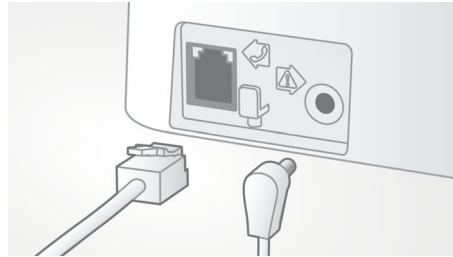

Vienkārša iestatīšana

Maksimālas ērtības un viegla iestatīšana. Vienkārša uzstādīšana - lietošanai gatavs produkts