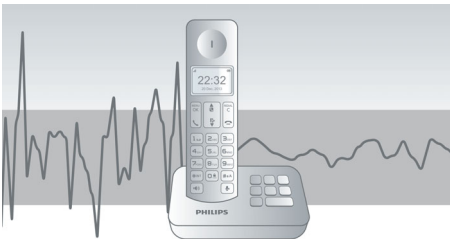

Automātiska skaļuma vadība

Automātiska skaļuma vadība novērš izmaiņas skaņas signālā, ko izraisa attālums, signāla stiprums vai zvanītāja tālrunis - tāpēc sarunas skaļums paliek nemainīgs. Samazinot audio pastiprinājumu spēcīgam signālam un palielinot vājam, varat izbaudīt mierīgu sarunu bez nevēlamām skaļuma izmaiņām.