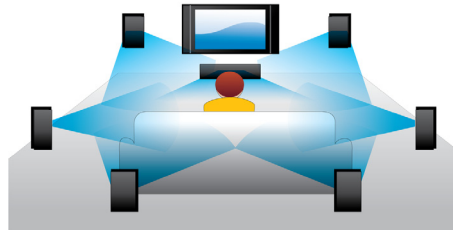

Dolby TrueHD

Dolby TrueHD leverer den fineste lyd kvalitet fra dine Blu-ray-diske. Den gengivne lyd er stort set umulig at skelne fra studieoptagelsen, så du kommer til at høre det, skaberne af værket ønskede, at du skulle høre. Dolby TrueHD fuldender din high definition-underholdningsoplevelse.