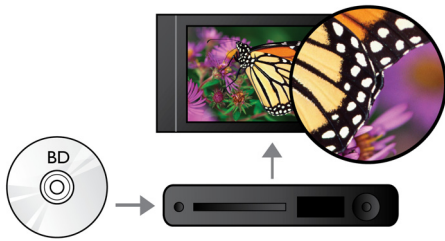

Hør mere

- Dolby TrueHD giver hi-fi-lyd
- DTS2.0 digital udgang

Se mere

- Blu-ray-afspilning til skarpe billeder i full HD 1080p
- DivX Plus HD-certificeret til high definition DivX-afspilning
- Netflix-streaming af TV-serier og film over internettet
- DVD-video-opskalering til 1080p via HDMI giver HD-lignende billeder

Tilslut og nyd al din underholdning

- Se YouTube-videor direkte på dit storskærms-TV*

PHILIPS

Vigtigste nyheder

Blu-ray-afspilning

Blu-ray-diske har kapacitet til at indeholde high definition-data og billeder i opløsningen 1920 x 1080, som definerer ægte high definition. Scener kommer til live, mens detaljerne springer lige ud imod dig, bevægelser bliver glattere, og billeder bliver knivskarpe. Blu-ray leverer også ukomprimeret surround-lyd – så din lydoplevelse bliver utroligt ægte. Den høje lagerkapacitet på Blu-ray-diske muliggør desuden indbygning af en række interaktive muligheder. Problemfri navigering under afspilningen og andre spændende funktioner som f.eks. pop-up-menuer giver home entertainment helt nye dimensioner.