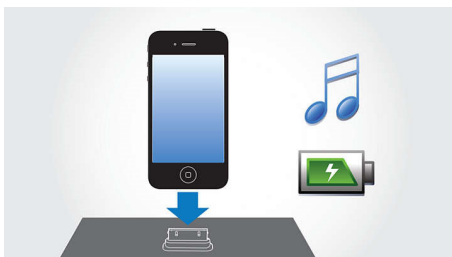

Легко использовать

- Загрузчик компакт-дисков с электроприводом для удобства доступа
- Функция RDS отображает дополнительную информацию от радиостанции.

PHILIPS

Основные особенности

Купольный динамик ВЧ

Куполообразные динамики ВЧ четко передают высокие и средние частоты, увеличивая общую чистоту звука АС. Воспроизводя гармоничное сочетание неискаженного и неокрашенного звука в полном звуковом диапазоне, АС обеспечивают четкость и чистоту тональности вокала и инструментов, тем самым приводя в баланс все звучание в целом при соединении с сабвуфером.

Воспроизведение и зарядка iPhone / iPod

Слушайте любимую музыку MP3 во время зарядки iPhone/iPod! Док-станция позволяет подключать iPhone/iPod непосредственно к системе развлечений и воспроизводить любимые композиции с превосходным качеством звука. Теперь не придется беспокоиться о том, что iPhone/iPod разрядится — аккумулятор заряжается во время воспроизведения музыки. Зарядка аккумулятора осуществляется автоматически при установке iPhone/iPod в док-станцию.

Цифровое управление звуком

Функция Digital Sound Control (Цифровое управление звуком) позволяет выбрать один из предварительно настроенных режимов: Jazz, Rock, Pop или Classic для оптимизации звучания под конкретные жанры музыки. Каждый режим использует графическую технологию выравнивания звука для автоматической настройки звукового баланса и подчеркивания звуковых частот, наиболее важных в выбранном жанре музыки. Эта функция позволяет слушать музыку в наилучшем звучании благодаря настройке звукового баланса в соответствии с конкретным музыкальным жанром.