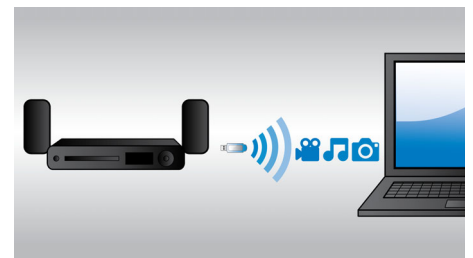

Ugrađeni WiFi

Zahvaljujući ugrađenoj Wi-Fi tehnologiji, jednostavnim povezivanjem kućnog kina izravno u kućnu mrežu moći ćete uživati u bogatom izboru popularnih internetskih usluga. Uživajte u nekima od najboljih web-mjesta koja nude filmove, slike, informativne i zabavne sadržaje te druge internetske sadržaje prilagođene zaslonu vašeg televizora.