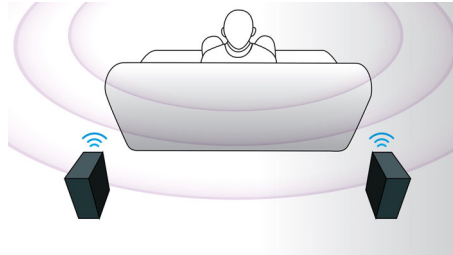

Mogućnost bežičnih stražnjih zvučnika

Bežični stražnji zvučnici omogućuju lako smještanje zvučnika po prostoriji. Razvijeno na temelju tehnologije bez smetnji, bežični stražnji zvučnici pružaju čistoću surround zvuka i rješavaju problem kabela po prostoriji.