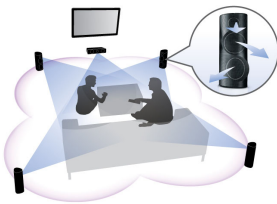

Dizajniran za bolji dojam kina kod kuće

- Mogućnost bežičnih stražnjih zvučnika za smještaj bez neurednih kabela

PHILIPS

Istaknute značajke

CinemaPerfect HD

CinemaPerfect HD Engine tvrtke Philips pruža novi standard u reprodukciji jasnih i oštih videozapisa. Ova pametna tehnologija omogućava smanjenje šuma i izoštravanje slike kako bi se postigla slika kvalitetnija od svih koje ste dosad vidjeli. Smanjenjem šuma u videozapisima i odličnom prilagodbom veličine smanjuje se šum koji nastaje prilikom kompresije videozapisa u MPEG format. Uz poboljšanu obradu boja postižu se oštre, duboke slike na zaslonu.

3D kutni zvučnici

3D kutni zvučnici sadrže kutne pogonske jedinice koje odašilju zvuk ne samo prema prednjoj strani, nego i prema bočnim stranama zvučnika, stvarajući šire područje ozvučenja uz koje možete uživati u prožimajućem kinematografskom surround zvuku.

Trenutna konverzija 2D u 3D

Uživajte u 3D filmskom uzbuđenju u svom domu koristeći postojeću kolekciju 2D filmova. Trenutna 3D konverzija koristi najnoviju digitalnu tehnologiju za analizu 2D videosadržaja radi razlikovanja objekata u prednjem planu i pozadini. Pomoću tih detalja stvara se karta dubine kojom se uobičajeni 2D videoformati konvertiraju u uzbudljiv 3D prikaz. Uz kompatibilni 3D televizor bit ćete spremni iskusiti Full HD 3D.

DynamicSurround

DynamicSurround koristi iznimno napredne algoritme zvuka za vjernu reprodukciju značajki zvuka, kao u idealnom okruženju za potpuni surround zvuk. Nagrađuje slušatelje prožimajućim iskustvom slušanja 7.1-kanalnog sustava, a korištenjem svih prednosti manjeg broja zvučnika oslobađa prostoriju neuredne opreme koja obično dolazi sa 7.1-kanalnim sustavom, bez žrtvovanja kvalitete surround zvuka.