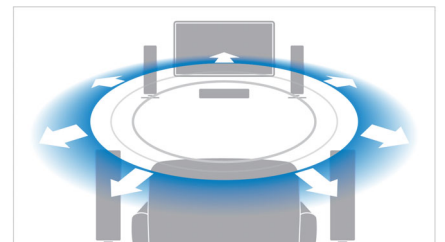

DynamicSurround

DynamicSurround koristi iznimno napredne algoritme zvuka za vjernu reprodukciju značajki zvuka, kao u idealnom okruženju za potpuni surround zvuk. Nagrađuje slušatelje prožimajućim iskustvom slušanja 7.1-kanalnog sustava, a korištenjem svih prednosti manjeg broja zvučnika oslobađa prostoriju neuredne opreme koja obično dolazi sa 7.1-kanalnim sustavom, bez žrtvovanja kvalitete surround zvuka.