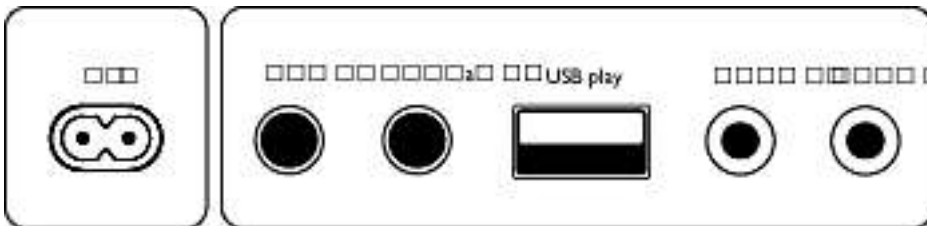

Afmetingen van het product

- Hoogte: 46.05 cm
- Breedte: 30.9 cm
- Diepte: 32.2 cm
- Gewicht: 6.95 kg

Accessoires

- Meegeleverde accessoires: AC-netsnoer, Snelstartgids, Garantiecertificaat, Veiligheids-/garantieblad

Display

- Achtergrondverlichting: blauw
- Oplaadindicator: rood

Publicatiedatum
2024-03-08

Versie: 1.1.1

EAN: 48 95229 12901 6

© 2024 Koninklijke Philips N.V.
Alle rechten voorbehouden.

Specificaties kunnen zonder voorafgaande kennisgeving worden gewijzigd. Handelsmerken zijn het eigendom van Koninklijke Philips N.V. en hun respectieve eigenaren.