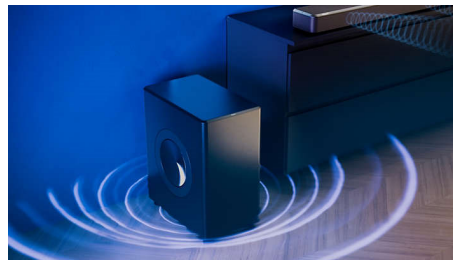

Розумні басы

Якість звуку стає кращою, коли сабвуфер Fidelio FW1 спарюється із саундбаром, гучномовцями або телевизором Philips*. Сабвуфер розпізнає, із чим його спарено, й автоматично бере контроль над найнижчими частотами, звільняючи спарені компоненти для зосередження на середніх і високих частотах. Результат: ще більше насиченості й деталей.