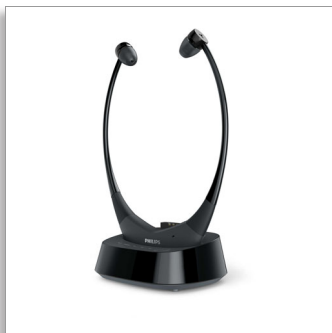

Philips
Беспроводные
наушники-вкладыши для
ТВ

3 настройки эквалайзера

Удобная посадка
До 12 часов воспроизведения
Авто вкл./выкл.

TAE8005BK

Громко и четко

Наслаждайтесь громким и чистым звучанием телевизора, не отвлекая окружающих. Эти наушники-вкладыши для телевизора автоматически выбирают канал беспроводной связи для оптимального звучания и позволяют отдельно настраивать громкость для каждого уха. Автоматическое включение/выключение для простого использования.