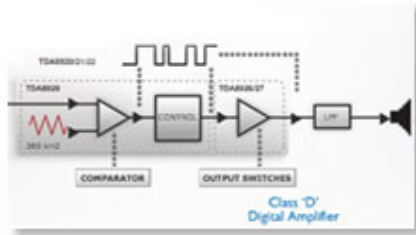

PHILIPS

Основные особенности

Звук Hi-Fi мощностью 2x50 Вт RMS/ Класс "D"

Наполните комнату любимой музыкой, благодаря цифровому усилителю класса "D" с выходной среднеквадратичной мощностью 2x50 Вт. Усилитель принимает аналоговый сигнал, преобразовывает его в цифровой сигнал, а затем усиливает его. Затем сигнал поступает в фильтр демодуляции для получения выходного сигнала. Усиленный цифровой выходной сигнал обеспечивает все преимущества цифрового звука, включая улучшенное качество звучания. Усилитель имеет эффективность более чем на 90 % выше в сравнении с обычными усилителями класса АВ. Эта высокая эффективность реализована в мощном устройстве, занимающем минимум места.