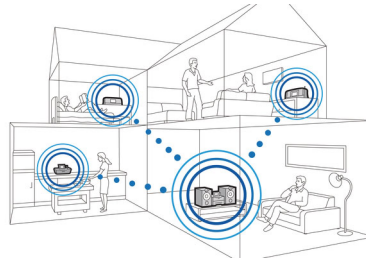

Multiroom Music

Включите любимую музыку и наполните ваш дом удивительно насыщенным и чистым звучанием. Функция Multiroom Music позволяет передавать музыку без использования проводов в аудиосистему Philips. Чтобы включить эту функцию, просто нажмите значок Multiroom Music во время воспроизведения любимой песни, и каждая подключенная станция станет частью неповторимого музыкального представления для совместного прослушивания. Не тратьте время и силы на сложную настройку — просто делитесь любимой музыкой с семьей и друзьями.