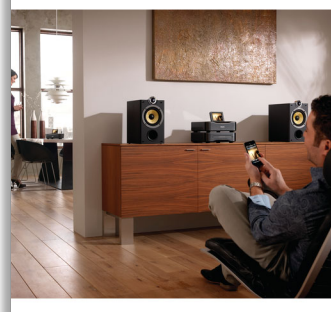

Philips Streamium
Беспроводная система
Hi-Fi для Android™

Streamium

WMS8080