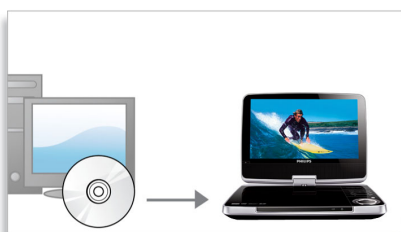

PHILIPS

Přednosti

7" otočný barevný LCD panel

7" otočný barevný LCD panel zvyšující flexibilitu zobrazení

Certifikace DivX

Podpora kodeku DivX® zajišťuje, že můžete zobrazit videozáznamy kódované systémem DivX®. Formát médií DivX je technologie pro kompresi videozáznamu založená na standardu MPEG4, která umožňuje uložit velké soubory, například filmy, upoutávky a hudební videoklipy na média, jako jsou disky CD-R/RW a zapisovatelné disky DVD.