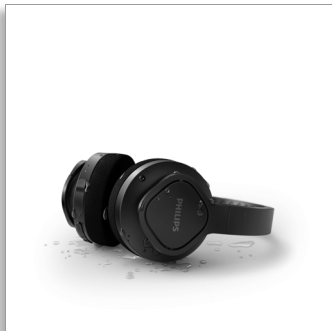

Philips
Беспроводные наушники
для занятий спортом

Моющиеся амбушюры
Легкие и прочные
Защита от пыли и влаги IP55

TAA4216BK

Активный образ жизни. Защита от пота. Яркий звук.

Эти надежные и легкие беспроводные наушники накладного типа созданы для любителей активного образа жизни. Съемные и моющиеся амбушюры обеспечат комфорт даже на беговой дорожке или пляже. 35 часов воспроизведения для непрерывного прослушивания музыки.

В парке, на улицах города и на пляже

- Простое хранение. Компактный складной дизайн
- Многофункциональная кнопка. Встроенный микрофон. Простое сопряжение
- Совместимо с аудиокабелем (3,5-мм разъем)

Прочные, стильные, легкие.

- Мощные излучатели 40 мм с неодимовыми магнитами
- Чистый звук и мощные басы
- Ваша музыка только для вас. Закрытая конструкция
- Всего 15 минут зарядки для 2 часов воспроизведения

PHILIPS

Основные особенности

Габариты изделия

- высота: 19.9 см
- ширина: 17.2 см
- Глубина: 5 см
- Вес: 0.214 кг

Аксессуары

- Краткое руководство
- Кабель для зарядки: Кабель USB-C, 500 мм

Дизайн

- цвет: Черный
- Стиль ношения: Накладные
- Складная конструкция: Вовнутрь
- Заполняющий уши материал: Ткань
- Плотная посадка: Накладные
- Тип чашки: Закрытого типа