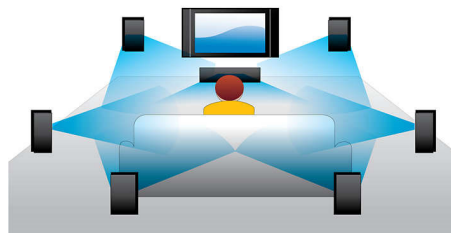

Dolby TrueHD

Format Dolby TrueHD wydobywa z płyt Blu-ray dźwięk przestrzenny doskonałej jakości. Odtwarzany dźwięk jest niemalże niemożliwy do odróżnienia od wersji studyjnej, tak więc słyszysz dokładnie to, co było zamysłem twórców. Format Dolby TrueHD stanowi wspaniałe uzupełnienie Twoich wrażeń z rozrywki w jakości HD.