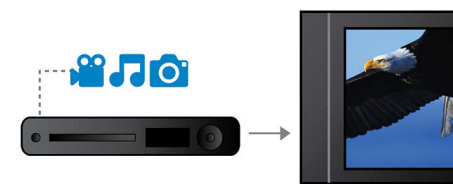

Воспроизводит все

Воспроизведение практически любого медиаформата - DivX, MP3, WMA или JPEG. Оцените непревзойденное удобство мультимедийного воспроизведения, а

также привилегию совместного использования медиафайлов на телевизоре или системе домашнего кинотеатра - не покидая уютной гостиной.