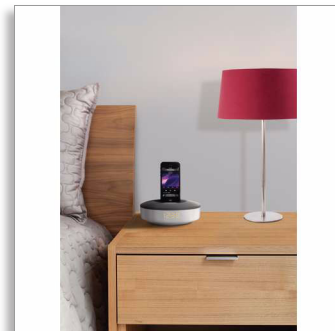

„Philips“
garsiakalbių sistema

su „Lightning“ jungtimi
skirta „iPod“ / „iPhone“
Įkrovimui skirtas USB prievadas
6W

DS1155

Jūsų namams tinkamas garsas

Suderinama su „iPhone 5“ ir naujausiais „iPod“ per „Lightning“ jungtį, DS1155 garsiakalbių sistema ne tik išsiskiria galingu ir sodriu garsu – joje įmontuotas laikrodžio ekranas ir švelnus naktinis apšvietimas, todėl puikiai tinka ant jūsų naktinio staliuko.

Stebėtinai sodrus garsas

- Sodrus universalus garsas pripildys jūsų kambarį
- Apsaugos technologija blokuoja mobiliojo telefono trikdžius
- 6 W RMS bendra išvesties galia

Modernus universalumas

- Greitas įkrovimas ir muzikos atkūrimas per „Lightning“ jungtį

- Įkraukite antrąjį mobilų prietaisą su USB
- Švelni naktinė šviesa
- Automatinė laikrodžio sinchronizacija su prijungtais „iPod/iPhone“

PHILIPS

garsiakalbių sistema

su „Lightning“ jungtimi skirta „iPod“ / „iPhone“, įkrovimui skirtas USB prievadas, 6W

Garsas

- Išvesties galia: 6 W RMS
- Garso sistema: stereo
- Garsumo reguliatorius: didinimas / mažinimas

Įkrovimas

- USB prietaisai: 5V

Patogumas

- Laikrodis: Skaitmeninis

Matmenys

- Gaminio matmenys (P x A x G): 177 x 177 x 100 mm
- Pakuotės matmenys (P x G x A): 222 x 139 x 222 mm
- Gaminio svoris: 0,88 kg
- Svoris su pakuote: 1,08 kg