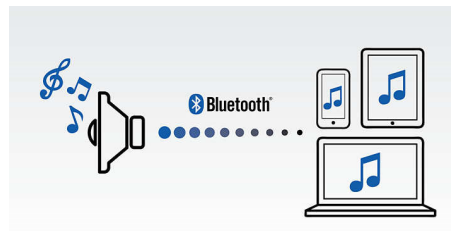

LED-display

Scherp en helder LED-display

Stereo-hoofdtelefoonaansluiting

Creëer op elk gewenst moment een persoonlijke luisteromgeving door een hoofdtelefoon aan te sluiten op dit Philips-apparaat. Door uw eigen hoofdtelefoon aan te sluiten, kunt u op elk volume van uw favoriete muziek genieten zonder anderen te storen.

Ingebouwde oplaadbare batterij

Ingebouwde oplaadbare batterij

Draadloos muziek streamen

Bluetooth is een draadloze communicatietechnologie met een kort bereik,

die zowel robuust als energiezuinig is. De technologie maakt een eenvoudige draadloze verbinding mogelijk met iPod/iPhone/iPad en andere Bluetooth-apparaten, zoals smartphones, tablets of zelfs laptops. Zo luistert u eenvoudig en draadloos naar uw favoriete muziek en krijgt u prachtig geluid van video's of games via deze luidspreker.

AUDIO-INGANG (3,5 mm)

Met één verbinding geniet u van al uw muziek van draagbare apparaten en computers. Sluit gewoon uw apparaat aan op de AUDIO-INGANG (3,5 mm) op uw Philips-luidsprekers. Gebruik op uw computers de aansluiting voor hoofdtelefoons. Nadat de verbinding is gemaakt, kunt u direct genieten van uw hele muziekverzameling via deze fantastische luidsprekers. Philips levert gewoon beter geluid.