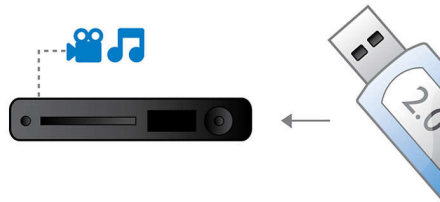

High-Speed-USB 2.0-Verbindung

Der universelle serielle Bus, kurz USB genannt, ist ein Standardprotokoll für den problemlosen Anschluss von PCs, Peripheriegeräten und Unterhaltungselektronik. High-Speed-USB-Geräte haben eine Datenübertragungsrate von bis zu 480 Mbit/s, im Gegensatz zu den 12 Mbit/s des ursprünglichen USB-Standards. Mit der High-Speed USB 2.0-Verbindung müssen Sie lediglich Ihr USB-Gerät anschließen, den Film, den Musiktitel oder das Foto auswählen und die Wiedergabe starten.