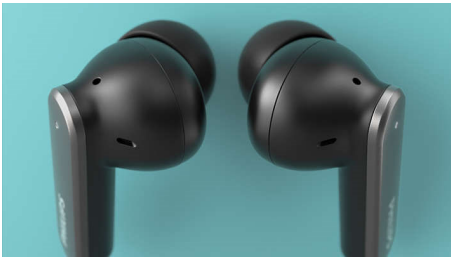

2x2 microfoni per chiamate chiare

Queste cuffie sono dotate di un algoritmo di cancellazione del rumore a doppio microfono per offrire una resa eccezionale delle chiamate. I due microfoni che formano il raggio in ciascun auricolare riducono il rumore ambientale

migliorando la chiarezza della voce. Comunicazioni sempre chiare!