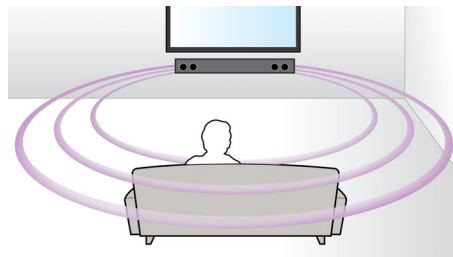

Virtual Surround -ääni

Philipsin Virtual Surround -ääni tuottaa täyteläisen ja mukaansatempaavan äänen alle viiden kaiuttimen järjestelmällä. Aikaansa edellä olevat tila-algoritmit toistavat 5.1-kanavaisen ympäristön äänet. Laadukkaat