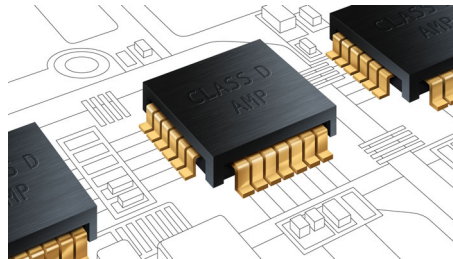

Bluetooth

Bluetooth on lyhyen kantaman langatonta tiedonvälitystekniikkaa, joka on sekä kestävää että energiatehokasta. Tekniikan avulla voidaan muodostaa langaton yhteys toisiin Bluetooth-laitteisiin, joten voit toistaa lempimusiikkiasi helposti älypuhelimista, tablet-laitteista tai kannettavista tietokoneista sekä iPodista tai iPhoneista Bluetooth-yhteensopivilla kaiuttimilla.

Pehmeät diskanttikalotit

Pehmeät diskanttikalotit toistavat keski- ja ylätaajuudet kirkkaasti. Ne tuottavat selkeämmän äänenlaadun.

Ensiluokkaiset Class D -vahvistimet

Philipsin ensiluokkaiset Class D -vahvistimet on suunniteltu takaamaan äänisignaalin tarkkuus säilyttämällä alkuperäinen äänilähde. Siten musiikin ja elokuvien akustiset yksityiskohdat toistetaan juuri esittäjän tai ohjaajan tarkoittamalla tavalla.