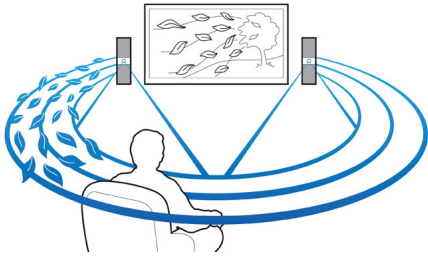

PHILIPS

Kohokohdat

Crystal Clear Sound

Philipsin Crystal Clear Sound -tekniikka toistaa äänet kirkkaasti ja terävästi, joten äänen alkuperäiset ominaisuudet säilyvät hämmästyttävän tarkasti. Crystal Clear Sound toistaa äänilähteen - toimintaelokuvan, musikaalin tai live-esityksen - luonnollisesti, tarkasti ja ilman häiriöitä. Crystal Clear Sound -tekniikalla varustetuissa Philips-kotiteattereissa ääntä ei pyritä käsittelemään, joten alkuperäisen äänen puhtaus säilyy. Tuloksena on tarkempaa ääntä, joka hellii korviasi.