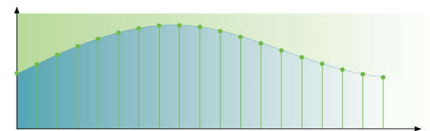

Прогресивно сканиране

Прогресивното сканиране удвоява вертикалната разделителна способност на изображението, в резултат на което се получава забележимо по-контрастна картина. Вместо да се изпрати на екрана първо кадър с нечетните редове, следван от кадър с четните редове, и двата кадъра се изписват едновременно. Мигновено се създава пълно изображение, с използване на максималната разделителна способност. При такава скорост очите ви възприемат по-контрастна картина, без редова структура.

192kHz/24-битов аудио ЦАП

Семплирането с 192 kHz позволява точно възпроизвеждане на оригиналните звукови криви. В съчетание с 24-битовата разделителна способност от оригиналния аналогов звук се улавя повече информация, което води до много по-вярно аудио възпроизвеждане.