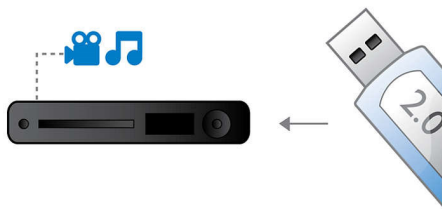

Свържете и се насладете на няколко източника

- Връзката с високоскоростен USB 2.0 възпроизвежда видео/музика от USB флаш диск

Побира се навсякъде, подходящ за всеки начин на живот

- Ултра-тънък дизайн, който се побира навсякъде

PHILIPS

Акценти

Връзка с високоскоростен USB 2.0

Универсалната серийна шина или USB е стандарт за протокол за свързване на компютри, периферия и потребителска електроника. Устройствата с високоскоростен USB имат скорост на пренос на данни до 480 Mbps - срещу скромните 12 Mbps на тези с първоначалния USB интерфейс. С връзката с високоскоростен USB 2.0 всичко, което трябва да направите, е да включите USB устройството, да изберете филма, музиката или снимките и да ги гледате и слушате.

Прогресивно сканиране

Прогресивното сканиране удвоява вертикалната разделителна способност на изображението, в резултат на което се получава забележимо по-контрастна картина. Вместо да се изпрати на екрана първо кадър с нечетните редове, следван от кадър с четните редове, и двата кадъра се изписват едновременно. Мигновено се създава пълно изображение, с използване на максималната разделителна способност. При такава скорост очите ви възприемат по-контрастна картина, без редова структура.