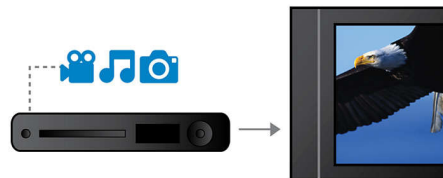

Възпроизвежда всичко

Възпроизвеждайте практически всеки мултимедиен формат - бил той DivX, MP3s, WMA или JPEG. Убедете се в

ненадминатото удобство на големите възможности за възпроизвеждане и в лукса да показвате мултимедийните си файлове на телевизора или на системата за домашно кино - в уютната обстановка на вашата дневна.