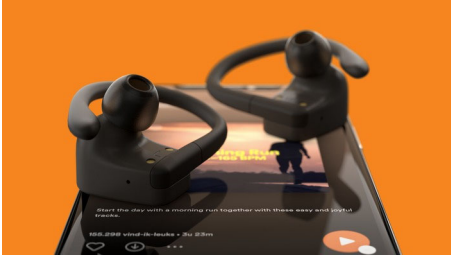

Cảm giác tuyệt vời. Thiết kế đẹp mắt.

- Bộ kích âm thanh neodim 6 mm cho âm thanh rõ ràng và âm bass mạnh mẽ
- Mút tai nghe có thể thay đổi cho nhau với 3 kích cỡ khác nhau để bạn lựa chọn
- Cuộc gọi nghe rõ ràng. Âm thanh mono

Dễ sử dụng

- Kết nối ổn định. Các nút điều khiển tai nghe tích hợp
- Hộp sạc cho thời gian phát nhạc lên tới 20 giờ
- Một lần sạc sẽ cho phép bạn nghe nhạc trong 5 giờ
- Sạc nhanh 15 phút sẽ cho bạn thêm 1 giờ nghe nhạc

PHILIPS

Tai nghe thể thao nhét tai không dây

Thiết kế hai chiều linh hoạt Thời gian phát 20 giờ, Cuộc gọi nghe rõ ràng. Âm thanh mono, Chống thấm nước & mờ hôi đạt chuẩn IPX7

Những nét chính

Được thiết kế để phát nhạc khi tập luyện thể thao

Bộ kích âm thanh 6 mm cung cấp âm thanh rõ ràng và âm bass mạnh mẽ, để bạn cảm thấy vui vẻ và tràn đầy năng lượng trong suốt ngày dài.

Chống thấm nước IPX7

Các tai nghe thể thao không dây đích thực này đạt chuẩn IPX7, tức là tai nghe có thể chịu