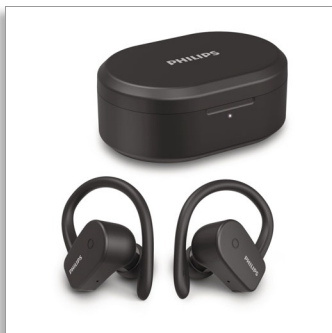

Philips

Tai nghe thể thao nhét tai không dây

Thiết kế hai chiều linh hoạt

Thời gian phát 20 giờ
Cuộc gọi nghe rõ ràng. Âm thanh mono
Chống thấm nước & mồ hôi đạt chuẩn IPX7

TAA5205BK

Đeo vừa vặn vào tai của bạn

Mút tai nghe không dây đích thực có một móc tai nghe tháo rời được để bạn điều chỉnh tai nghe vừa vặn trên tai của bạn suốt cả ngày. Tai nghe chống thấm nước được xếp hạng IPX7, đi kèm hộp sạc cho thời gian phát nhạc lên tới 20 giờ.

Cảm giác tuyệt vời. Thiết kế đẹp mắt.

- Bộ kích âm thanh neodim 6 mm cho âm thanh rõ ràng và âm bass mạnh mẽ
- Mút tai nghe có thể thay đổi cho nhau với 3 kích cỡ khác nhau để bạn lựa chọn
- Cuộc gọi nghe rõ ràng. Âm thanh mono