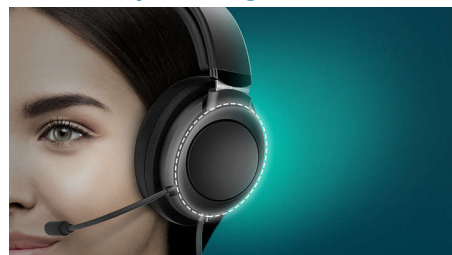

- Nettovægt: 0.459 kg
- Taravægt: 0.501 kg

Emballagens mål

- Højde: 22.5 cm
- Bredde: 19.5 cm
- Dybde: 5 cm
- EAN: 48 95229 11027 4
- Bruttovægt: 0.26 kg
- Nettovægt: 0.153 kg
- Taravægt: 0.107 kg

Produktmål

- Højde: 18.5 cm
- Bredde: 16.5 cm
- Dybde: 4 cm
- Vægt: 0.153 kg

Design

- Farve: Blå

UPC

- UPC: 8 40063 20109 5

TAH4105BL/00

Vigtigste nyheder

Fyldig bas, klar lyd

Genoplev alle dine bedste øjeblikke på dansegulvet igen og igen. 32 mm neodym-enhederne leverer stor, kraftig bas og klar lyd. Designet med lukket bagside giver fantastisk lydisolering, så du kan nyde hvert eneste sekund af dine yndlingsnumre.

Lav vægt

Disse on-ear-hovedtelefoner fås i elegante, matte farver og har en polstret hovedbøjle, der er så let, at du næsten ikke mærker den. De bløde ørepuder er tydeligt markeret til venstre/højre øre og kan vinkles, indtil de føles helt rigtige.

Fladt foldedesign

Bliv opslugt af baslyden. Ørepuderne kan foldes fladt og drejes indad, så de nemt kan opbevares i lommen eller i en taske. De er lige til at folde og tage med på farten.

Inline-fjernbetjening.

Besvar et opkald. Sæt din afspilningsliste på pause. Alt sammen uden at røre din smartphone. Det vinklede stik hjælper med at holde dine hovedtelefoner sluttet til din mobile enhed - praktisk, hvis din telefon ligger i lommen.

-
Vinklet stik. Holder dine hovedtelefoner tilsluttet

Løjnefaldende, matte farver
løjnefaldende, matte farver

Fantastisk lydisolering fra

Fantastisk lydisolering fra design med lukket bagside

Kraftfuld 32 mm neodym-enhed
Kraftfulde 32 mm neodym-enheder

Bløde ørekopper

Bløde ørepuder, der kan vinkles for maksimal komfort

Kompakt og sammenfoldeligt

Virkelig kompakt sammenfoldeligt, hvilket er perfekt til rejsebrug, så du kan tage din musik med dig overalt.

Udgivelsesdato
2024-03-03

Version: 9.3.4

EAN: 48 95229 11027 4

© 2024 Koninklijke Philips N.V.
Alle rettigheder forbeholdes.

Specifikationerne kan ændres uden varsel. Varemærker tilhører Koninklijke Philips N.V. eller deres respektive ejere.

www.philips.com