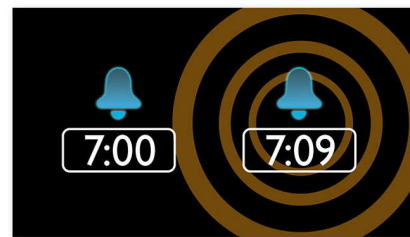

Повторный звуковой сигнал

Радиочасы Philips оснащены функцией повтора сигнала, которая не позволит проспать. Если при срабатывании сигнала будильника вы не готовы встать, просто нажмите кнопку повторения сигнала и продолжайте спать. Сигнал будильника прозвучит снова спустя девять минут. Кнопку повторения сигнала можно нажимать каждые девять минут до тех пор, пока вы не отключите будильник.