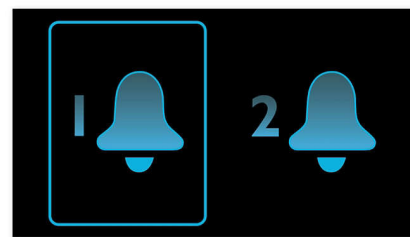

Двойной будильник

Аудиосистема Philips оснащена двойным будильником. Установите одно время будильника для себя, а другое — для своих близких.