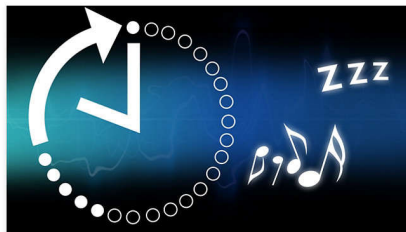

Большой ЖК-дисплей с подсветкой

ЖК-дисплей с подсветкой для просмотра и управления при слабом освещении позволяет получить четкую информацию с первого взгляда.

"Мягкий" будильник

Начните Ваш день с легкого пробуждения под постепенно нарастающую громкость будильника. Обычные сигналы будильника с предварительно установленной громкостью либо слишком тихие, чтобы разбудить Вас, либо настолько громкие, что заставляют Вас резко вскакивать. Просыпайтесь под вашу любимую музыку, радиостанцию или звуковой сигнал. Громкость сигнала Спокойного будильника постепенно нарастает с довольно низкой до достаточно высокой, чтобы мягко будить Вас.

Таймер отключения

Таймер отключения позволяет установить время, в течение которого вы хотите слушать музыку или выбранную радиостанцию перед сном. Просто

установите временное ограничение (до 1 часа) и выберите станцию для прослушивания. Радиоприемник Philips будет продолжать воспроизведение в течение установленного времени, а затем автоматически отключится и перейдет в экономичный режим ожидания. Благодаря таймеру отключения можно засыпать под голос любимого диджея, вместо того чтобы считать до ста или беспокоиться о расходе электроэнергии.