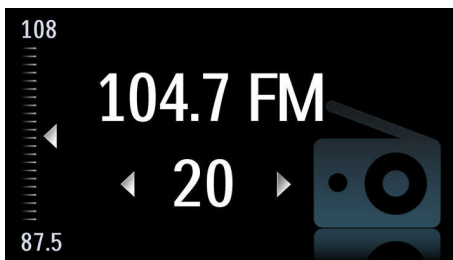

Особенности

Проекция времени

Режим "Проекция времени" позволяет проецировать значение времени на любую поверхность и под любым углом. Новейшая проекционная система гарантирует, что проецируемое значение времени всегда будет правильно направлено и сориентировано. В отличие от обычных ЖК-дисплеев, негативный ЖК-дисплей пропускает свет без значительных искажений. Мощный LED-индикатор ярко освещает негативный ЖК-дисплей для проецирования света на определенное расстояние. Точная линза часов проецирует изображение и даже регулирует фокус по вашему вкусу. Теперь не нужно вставать и проверять время — просто откройте глаза!

Вращение и инвертирование изображения

Вращение и инвертирование изображения для удобства просмотра

Радио FM

Встроенное радио FM позволяет ежедневно прослушивать любимые музыкальные композиции или новости по вашей радиостанции. Просто настройте радиостанцию для вещания.

Цифровой тюнер с предустановками

Просто настройте необходимую станцию, а затем нажмите и удерживайте кнопку Preset (Предустановка), чтобы сохранить частоту. Благодаря функции сохранения предустановленных радиостанций можно быстро получить доступ к любимой радиостанции, не настраивая ее вручную каждый раз.