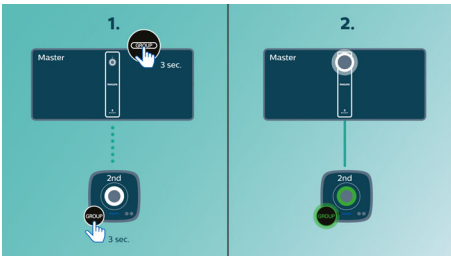

PHILIPS

Izceltie produkti

izzylink™

izzylink™ ir bezvadu tehnoloģija, kas izmanto standartu IEEE 802.11n, lai izveidotu vairāku skaļruņu savienojumu bezvadu tīklam. Tīklā bez maršrutētāja var savienot piecus skaļruņus, un iestatīšanai nav nepieciešama Wi-Fi parole vai iedatāruņa mobilā lietotne. izzy skaļruņus var viegli pievienot tīklam, lai klausītos mūziku vienlaikus vairākās istabās. Ar vienu pieskārienu katru skaļruni joprojām var pārslēgt vienkāršajā režīmā individuālai lietošanai vai grupas režīmā, lai mūziku atskaņotu vairākās telpās.

Viens pieskāriens izzylink™ iestatīšanai

Iestatīšanai nav nepieciešams maršrutētājs, paroles, lietotnes. Lai iestatītu pirmo reizi, uz diviem skaļruņiem nospiediet ilgāk pogu "GROUP" (Grupa). Atkārtojiet šo darbību, lai pievienotu 3., 4. vai 5. skaļruni. Katru reizi ilgāk nospiežot pogu "Group" (Grupa), tiek pievienots viens skaļrunis. Mūzikas vienlaicīga