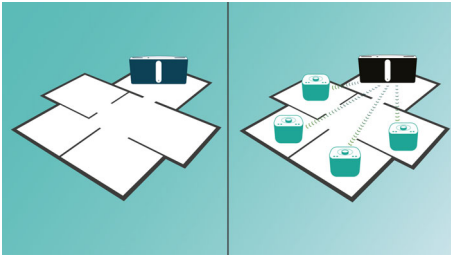

Izceltie produkti

izzylink™

izzylink™ ir bezvadu tehnoloģija, kas izmanto standartu IEEE 802.11n, lai izveidotu vairāku skaļruņu savienojumu bezvadu tīklam. Tīklā bez maršrutētāja var savienot piecus skaļruņus, un iestatīšanai nav nepieciešama Wi-Fi parole vai iedatāruņa mobilā lietotne. izzy skaļruņus var viegli pievienot tīklam, lai klausītos mūziku vienlaikus vairākās istabās. Ar vienu pieskārienu katru skaļruni joprojām var pārslēgt vienkāršajā režīmā individuālai lietošanai vai grupas režīmā, lai mūziku atskaņotu vairākās telpās.