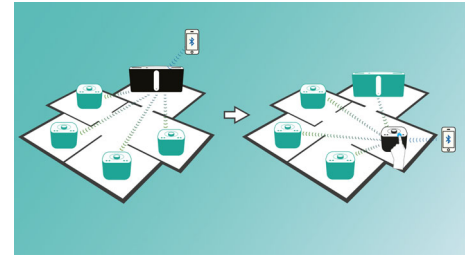

Viens pieskāriens izzylink™ iestatīšanai

Iestatīšanai nav nepieciešams maršrutētājs, paroles, lietotnes. Lai iestatītu pirmo reizi, uz diviem skaļruņiem nospiediet ilgāk pogu "GROUP" (Grupa). Atkārtojiet šo darbību, lai pievienotu 3., 4. vai 5. skaļruni. Katru reizi ilgāk nospiežot pogu "Group" (Grupa), tiek pievienots viens skaļrunis. Mūzikas vienlaicīga

atskaņošana vairākās telpās ir vieglāka nekā jebkad. Kad iestatīšana ir pabeigta, izzylink™ tīkls tiks saglabāts pat pēc skaļruņa atvienošanas.

Mūzika no vairākiem avotiem

izzylink™ nodrošina skanējumu no visiem mūzikas avotiem, iecienītajām lietotnēm no viedtālruņa, planšetdatora vai datora, kompaktdiskiem, FM radio stacijām, USB, audio ievades bezvadu tīklā uz katru telpu.

Atskaņojiet mūziku vienā telpā

Ar Philips izzy skaļruni varat straumēt savu iecienīto mūziku no tālruņa, planšetdatora vai datora. Nav svarīgi, kādu mūzikas vai radio lietotni izmantojat.

Viegla galvenā skaļruņa pārslēgšana