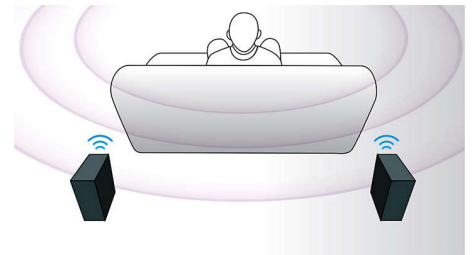

Kompatibel mit kabellosem Rück-Audio

Kabellose Rück-Lautsprecher sorgen für freie Auswahl bei ihrer Platzierung im Zimmer. Da sie mit einer interferenzfreien Technologie ausgestattet sind, kommt es zu keinen Tonstörungen, sodass die Lautsprecher vollen Surround Sound bieten und dabei ganz ohne störende Kabel auskommen. Diese kabellosen Rück-Lautsprecher sind separat erhältlich.