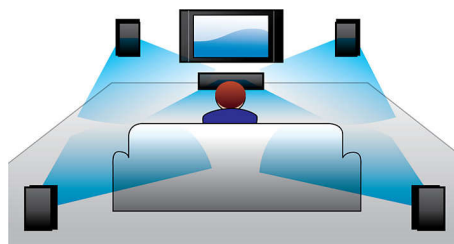

Dolby TrueHD und DTS-HD

Dolby TrueHD und DTS-HD Master Audio Essential liefern optimalen Sound von Ihren Blu-ray Discs. Die Audiowiedergabe ist praktisch nicht zu unterscheiden vom Studio-Master. So hören Sie das, was Sie der Regisseur hören lassen wollte. Dolby TrueHD und DTS-HD Master Audio Essential vervollständigen Ihr hochauflösendes Home Entertainment-Erlebnis.