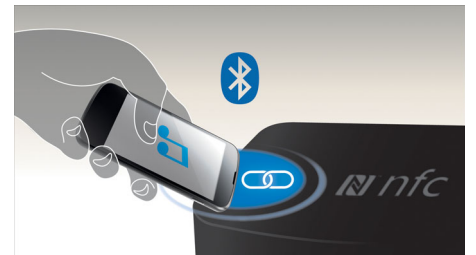

Technologie NFC

Couplez aisément des appareils Bluetooth® grâce à la technologie NFC (Near Field Communications). Il vous suffit d'approcher le smartphone ou la tablette compatible NFC de la zone NFC d'une enceinte pour allumer celle-ci, activer le couplage Bluetooth® et commencer à diffuser de la musique.