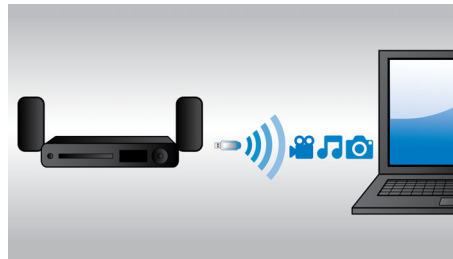

Wi-Fi intégré

Grâce au Wi-Fi intégré, il vous suffit de connecter votre Home Cinéma à votre réseau domestique pour bénéficier d'un large choix de services en ligne. Découvrez d'excellents sites Web offrant des films, des photos, de l'information et d'autres contenus en ligne adaptés à votre écran de télévision.