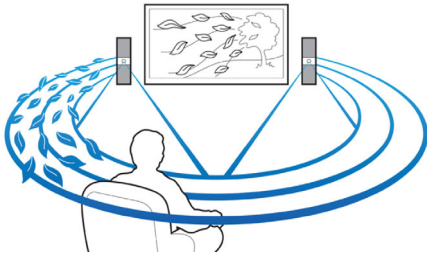

Points forts

Crystal Clear Sound

Crystal Clear Sound pour une clarté et un réalisme exceptionnels