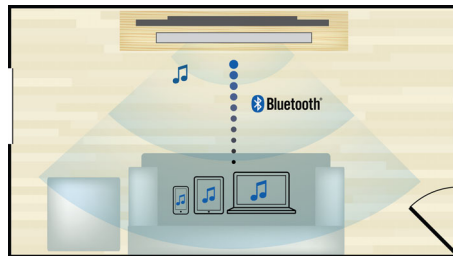

Diffusion sans fil grâce au Bluetooth®

Diffusion de votre musique sans fil en Bluetooth®

Dolby TrueHD et DTS-HD

Les technologies Dolby TrueHD et DTS-HD Master Audio Essential restituent le son de haute qualité des disques Blu-ray. Le son est en

tout point identique à la maquette studio : vous entendez donc ce que les créateurs souhaitent vous faire entendre. Les technologies Dolby TrueHD et DTS-HD Master Audio Essential améliorent ainsi votre expérience de la haute définition.