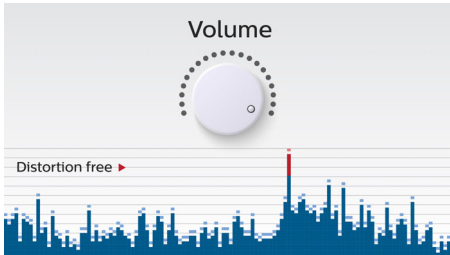

Anti-clipping-functie

Met de anti-clipping-functie kunt u muziek luider afspelen zonder dat de hoge kwaliteit verloren gaat, zelfs wanneer de batterij bijna leeg is. De functie is compatibel met verschillende ingangssignalen van 300 mV tot 1000 mV en beschermt uw luidsprekers tegen schade door vervorming. Met deze