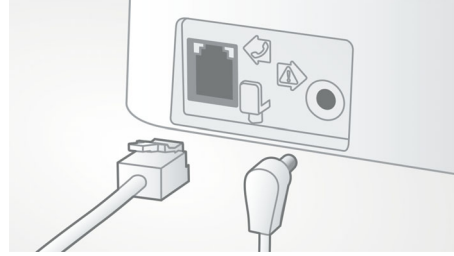

Kolay kurulum

Kolay kurulum sayesinde büyük rahatlık. Hızlı Kurulum - Tak ve Çalıştır