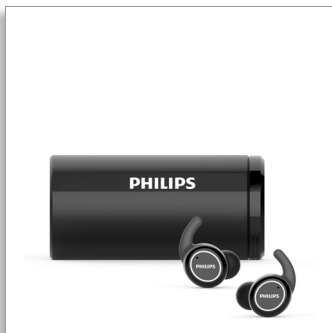

Philips 7000 series
Kabellose Kopfhörer

6-mm-Treiber/geschlossen

In-Ear
6+18 Stunden Wiedergabezeit
Sicherer Sitz

TAST702BK

Schluss mit Kabeln.

Uneingeschränkt trainieren.

Diese In-Ear True Wireless Sportkopfhörer lieben es, wenn Sie schwitzen. Dank Spritzwasserschutz gemäß IPX5 und UV-Reinigungstechnologie macht ihnen auch das schweißtreibendste Training nichts aus. Mit der tragbaren Ladetasche können Sie bis zu 24 Stunden Musik hören.

Hart trainieren. Sauber bleiben. Frei fühlen.

- Wasserfest gemäß IPX5. Wasserfest und schweißbeständig
- Tragbare Ladetasche. Mehrere Ladungen in Ihrer Tasche
- Schnellladung. 15 Minuten laden, weitere 1,5 Stunden trainieren
- UV-Reinigung. Legen Sie die Ohrstöpsel zur Reinigung in die Ladeschale
- 6 Stunden Betriebszeit bei vollständiger Ladung
- Bis zu 24 Stunden Wiedergabezeit mit Ladetasche

Ob Wiedergabeliste oder wichtiger Anruf

- 6-mm-Neodym-Akustiktreiber
- Detailreicher Sound. Satter Bass
- Tippen Sie auf den Ohrstöpsel, um Musik und Anrufe zu steuern
- Intelligente Kopplung. Bluetooth-Gerät automatisch suchen.