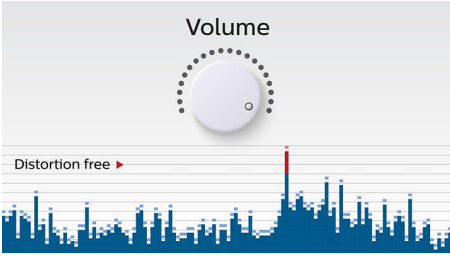

Gürültü önleme fonksiyonu

Gürültü önleme fonksiyonu pil zayıfken bile yüksek kaliteyi koruyarak daha yüksek sesle müzik dinlemenize olanak sağlar. 300 mV ve 1000 mV aralığındaki giriş sinyallerini kabul eder ve hoparlörlerinizin gürültü nedeniyle zarar görmesini önler. Bu dahili fonksiyon, amplifikatörden geçerken müzik sinyallerini izler ve gürültüden kaynaklanan ses bozulmalarını ses seviyesini etkilemeden önleyerek tepe değerlerini amplifikatör aralığında tutar. Portatif hoparlörün müziksel tepe değerleri üretme becerisi pil gücüyle birlikte düşer ancak gürültü önleme özelliği düşük pilden kaynaklanan tepe değerlerini düşürerek müziğin bozulmasını engeller.