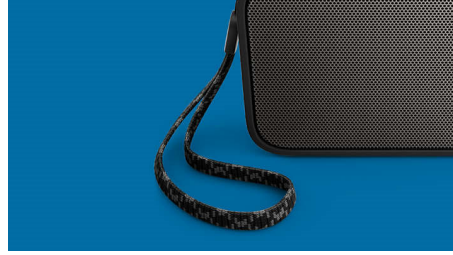

Philips PixelPop
Taşınabilir kablosuz
hoparlör

Bluetooth®

Sıçramaya dayanıklı
Birlikte verilen askı
8 saat, şarj edilebilir pil

BT110B

Küçük boyut, büyük bas

Bu kompakt BT110'da normalde sadece büyük bir hoparlörle gelen tüm olmazsa olmaz akustik özellikleri bulunur. Bu sayede şaşırtıcı derecede iyi basla birlikte net ve yüksek ses sağlar. Ayrıca sıçramaya dayanıklıdır ve askısı vardır. Kısacası, her zaman ve her yerde kullanıma hazırdır.

Gürültü önleme fonksiyonu

Gürültü önleme fonksiyonu pil zayıfken bile yüksek kaliteyi koruyarak daha yüksek sesle müzik dinlemenize olanak sağlar. 300 mV ve 1000 mV aralığındaki giriş sinyallerini kabul eder ve hoparlörlerinizin gürültü nedeniyle zarar görmesini önler. Bu dahili fonksiyon, amplifikatörden geçerken müzik sinyallerini izler ve gürültüden kaynaklanan ses bozulmalarını ses seviyesini etkilemeden önleyerek tepe değerlerini amplifikatör aralığında tutar. Portatif hoparlörün müziksel tepe değerleri üretme becerisi pil gücüyle birlikte düşer ancak gürültü önleme özelliği düşük pilden kaynaklanan tepe değerlerini düşürerek müziğin bozulmasını engeller.

Birlikte verilen ince örgülü askı

Birlikte verilen askımız canlı ve ince örgülü kumaştandır ve bir moda aksesuarı olacak kadar şıktır.

Dahili mikrofon

Bu hoparlör, dahili mikrofonu sayesinde aynı zamanda bir hoparlörlü telefon olarak çalışır. Bir arama geldiğinde müzik duraklatılarak, hoparlör ile konuşmanıza olanak sağlar. İş