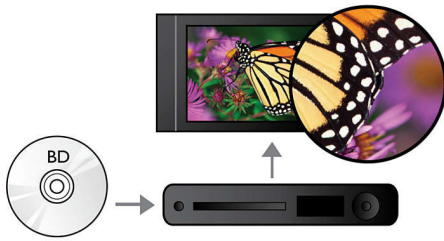

Besonderheiten

Wiedergabe von Blu-ray Discs

Blu-ray Discs können hochauflösende Daten wie Fotos mit einer Auflösung von 1920 x 1080, die für hochauflösende Bilder steht, speichern. Szenen werden zum Leben erweckt, indem Details hervorstechen, Bewegungen flüssig werden und Bilder kristallklar sind. Blu-ray bietet zudem unkomprimierten Surround-Sound – so wird Ihr Klangerlebnis unglaublich wirklichkeitsgetreu. Die hohe Speicherkapazität von Blu-ray Discs ermöglicht auch den Einbau interaktiver Funktionen. Nahtlose Navigation während der Wiedergabe und andere spannende Funktionen wie Pop-up-Menüs bringen eine neue Dimension in das Home Entertainment.