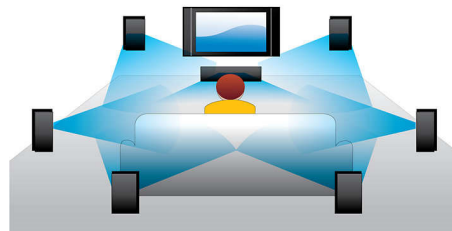

Dolby TrueHD

Dolby TrueHD bietet besten Sound von Ihren Blu-ray Discs. Die Audiowiedergabe ist praktisch nicht zu unterscheiden vom Studio-Master. So hören Sie das, was Sie laut Hersteller hören sollten. Dolby TrueHD

vollständig ihr hochauflösendes Home Entertainment Erlebnis.