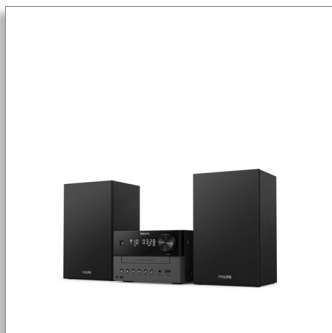

Philips
Microchaîne

Bluetooth®

CD, CD-MP3, USB, DAB+, FM
Port USB pour charge
18 W

TAM3505

Des lignes classiques. Toute votre musique.

Hissez l'audio domestique à un niveau supérieur avec cette microchaîne aux lignes classiques. Diffusez en toute simplicité de la musique et des podcasts en streaming, écoutez des CD ou optez pour des stations de radio numérique DAB+/FM au son limpide. Vous pouvez connecter des ordinateurs portables ou d'autres sources grâce au connecteur USB ou à l'entrée audio.

Un son magnifique pour votre musique

- Haut-parleur de graves 3". Puissance de sortie maximale de 18 W.
- Enceintes Bass Reflex. Des basses plus riches.
- Design classique
- Digital Sound Control : choisissez un style sonore prédéfini

De la musique dans toute la pièce

- Dimensions de l'enceinte : 150 x 238 x 125 mm
- Alimentation secteur. Télécommande.
- Une solution idéale pour votre intérieur

PHILIPS

Microchaîne
Bluetooth® CD, CD-MP3, USB, DAB+, FM, Port USB pour charge, 18 W

Dimensions de l'unité principale :
180 x 121 x 247 mm

Dimensions de l'enceinte

Dimensions de l'enceinte :
150 x 238 x 125 mm

Port USB

Port USB. Connectez une source existante ou chargez un téléphone mobile.