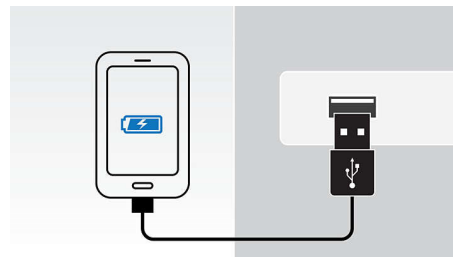

Аудиовход (3,5 мм)

Одно простое подключение, и вы можете наслаждаться любимой музыкой с портативных устройств и компьютеров. Просто подключите свое устройство к аудиовходу (3,5 мм) на комплекте AC Philips. На компьютерах подключение можно выполнить через разъем для наушников. Всю музыкальную коллекцию можно слушать через AC сразу после подключения. Технологии Philips делают звук качественнее.

Питание от аккумуляторов или электросети

Питание от батарейки или электросети, на ваш выбор, для музыки в любом месте

порт USB для второго устройства

Для дополнительного удобства AC также оснащена портом USB для зарядки второго мобильного устройства, даже когда iPod/iPhone подключен к док-станции.