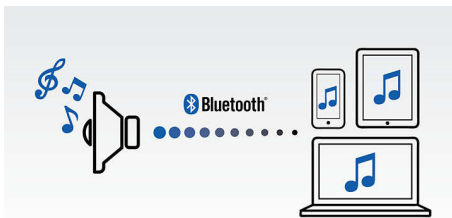

Особенности

FlexiDock

Новая AC Philips FlexiDock оснащена разъемом micro USB, который идеально подходит для любых телефонов Android. Телефон Android легко подключить к устройству благодаря особому дизайну док-разъема. Регулируйте положение разъема: перемещайте его вправо или влево, поворачивайте в любом направлении и подключайте телефон через порт micro USB. Такая универсальность реализована впервые: можно подключать телефоны Android разных производителей, не заботясь об ограничениях стандартного расположения и ориентации разъема micro USB.

Беспроводная передача звука

Bluetooth — надежная и энергоэффективная технология беспроводной связи малого радиуса действия, которая позволяет с легкостью подключать iPod/iPhone/iPad и другие Bluetooth-устройства, например смартфоны, планшетные компьютеры и ноутбуки. Теперь вы сможете без проводов воспроизводить на этой акустической системе любимую музыку и звук во время игр или просмотра видео.

Потоковая передача по Bluetooth® с поддержкой AptX®

Усовершенствованная технология Bluetooth® позволяет передавать музыку, сохраняя превосходное качество звука. Стандартный профиль Bluetooth® использует для передачи аудио базовый SBC-кодировщик, поэтому качество звучания может оказаться недостаточно высоким. Однако AC Philips оснащена беспроводной

технологией Bluetooth® с поддержкой AptX®, что обеспечивает воспроизведение мощного насыщенного и кристально чистого звука высокого качества. Устройство совместимо со смартфонами, планшетными ПК и другими устройствами Android™ последних версий. Воспроизводите музыку без проводов и наслаждайтесь высоким качеством звука.

Виджет для простого подключения по Bluetooth

Виджет Philips Bluetooth Audio Connect можно бесплатно загрузить из магазина Google Play. С его помощью вы с легкостью установите сопряжение мобильного устройства с любым аудиоустройством Philips с поддержкой Bluetooth. Чтобы автоматически добавить и подключить аудиоустройство Philips с поддержкой Bluetooth, коснитесь значка виджета. После установки соединения вы сможете изменить имя и значки. Этот виджет позволит подключаться сразу к нескольким аудиоустройствам Philips и переключаться между ними. Выберите нужное аудиоустройство Philips и воспроизводите музыку в потоковом режиме.