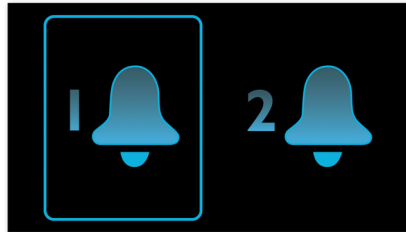

Tweevoudig alarm

Het Philips-audiosysteem wordt geleverd met twee alarmtijden. Stel één wektijd in voor uzelf en de andere voor uw partner.