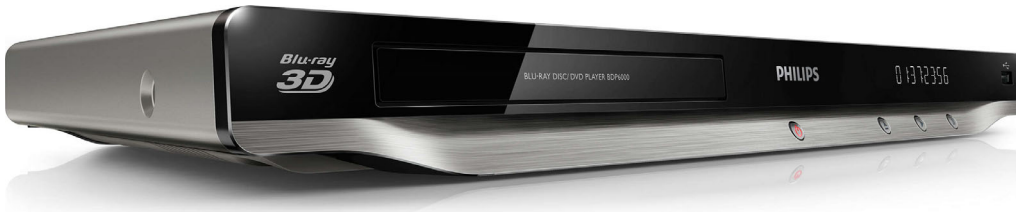

Philips 6000 series
Blu-ray Disc-/DVD-Player

3D-Wiedergabe

DivX Plus HD
Net TV

BDP6000

3D Blu-ray und das Beste aus dem Internet auf Ihrem Fernseher

Lassen Sie sich von Blu-ray 3D begeistern, und entdecken Sie eine neue Dimension des Heimkinos. Erleben Sie mit Net TV und mit integriertem, schnellem WiFi-n das Beste aus der Welt des Internets direkt auf Ihrem Fernseher. Außerdem können Sie dank DivX Plus HD mehr Inhalte als je zuvor wiedergeben.

Mehr hören

- Dolby TrueHD und DTS-HD MA für HD 7.1 Surround Sound

Mehr sehen

- 3D Blu-ray Disc-Wiedergabe für ein Full HD 3D-Erlebnis zu Hause
- CinemaPerfect HD für eine klare und scharfe Videowiedergabe
- Zertifiziertes DivX Plus HD für High Definition DivX-Wiedergabe
- Untertitelverschiebung für Breitbild ohne fehlende Untertitel
- DLNA-Netzwerkverbindung für Foto- und Videowiedergabe von Ihrem PC
- Net TV für beliebte Online-Dienste inklusive Online-Videotheken*

Mehr genießen

- Verwandeln Sie Ihr Smartphone in eine Fernbedienung für Philips AV-Produkte
- EasyLink zur Steuerung aller HDMI-CEC-Geräte über eine einzige Fernbedienung
- USB 2.0 zur Video-/Musikwiedergabe von USB-Flash-/Festplattenlaufwerken
- Integriertes WiFi-n für schnellen, umfassenden u. kabellosen Internetzugang

PHILIPS

Besonderheiten

3D Blu-ray Disc-Wiedergabe

Full HD 3D vermittelt die das Gefühl von Tiefe für ein einzigartiges, echtes Kinoerlebnis zu Hause. Für das linke und rechte Auge werden in 1920 x 1080 Full HD-Qualität separate Bilder aufgenommen und mit hoher Geschwindigkeit abwechselnd auf dem Bildschirm abgespielt. Wenn Sie das Bild betrachten, verwenden Sie eine spezielle Brille, bei der die rechte und linke Linse so geöffnet und geschlossen werden, dass ein alternatives Bild synchron angezeigt wird. So entsteht ein Full HD 3D-Fernseherlebnis.