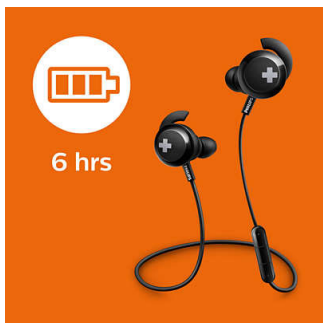

产品亮点

12.2 毫米驱动器

提供真正让您感受到节拍的震撼、强劲低音。强大的 12.2 毫米扬声器驱动器从时尚、紧凑的包装中迸发出非常强劲的低音效果。

人体工程学设计

采用人体工程学设计, 带椭圆和弯曲式管, 可舒适、自然贴合。您可以舒适地聆听数小时。

噪音隔离

专为提供出色的被动式噪音隔离效果而设计, 这款入耳式耳机确保您不会错过音乐节拍。

6 小时续航时间

有了 6 小时的播放时间, 您就有了充足的电量来让您的音乐滚动播放一整天。

免提通话

方便易用的遥控器, 只需轻按一下按钮, 便可以播放或暂停播放曲目和接听电话。

震撼粗犷的低音

这是可让您切实感受到节奏的震撼而有力的低音。别让时尚的设计欺骗了你 - 尤其是精调的驱动单元和低音发声单元可产生超低的频率, 形成独特的低音 + 标志声音。

蓝牙

轻松将您的耳机与任何蓝牙设备配对来播放无线音乐。

安全的翼尖设计