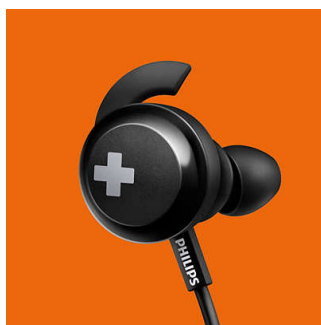

产品亮点

12.2 毫米驱动器

提供真正让您感受到节拍的震撼、强劲低音。强大的 12.2 毫米扬声器驱动器从时尚、紧凑的包装中迸发出非常强劲的低音效果。

人体工程学设计

采用人体工程学设计, 带椭圆和弯曲式管, 可舒适、自然贴合。您可以舒适地聆听数小时。

噪音隔离

专为提供出色的被动式噪音隔离效果而设计, 这款入耳式耳机确保您不会错过音乐节拍。

6 小时续航时间

有了 6 小时的播放时间, 您就有了充足的电量来让您的音乐滚动播放一整天。

免提通话

方便易用的遥控器, 只需轻按一下按钮, 便可以播放或暂停播放曲目和接听电话。

震撼粗犷的低音

这是可让您切实感受到节奏的震撼而有力的低音。别让时尚的设计欺骗了你 - 尤其是精调的驱动单元和低音发声单元可产生超低的频率, 形成独特的低音 + 标志声音。

蓝牙

轻松将您的耳机与任何蓝牙设备配对来播放无线音乐。

安全的翼尖设计

翼尖设计提供额外推动力, 可更好、更稳固地佩戴, 不会滑落。

USB 充电线缆

需要时, 随附的 USB 充电线缆可轻松让耳机电力满满。

无线蓝牙® 耳机

12.2 毫米驱动器 / 封闭式后盖 耳塞, 6 小时播放时间, 超舒适

SHB4305BK/00

规格

声音