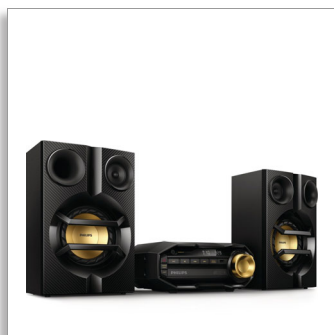

Philips  
Minichaîne haute fidélité

Bluetooth®

FX10

## Musique puissante sans fil

Profitez de votre musique sans fil à partir de n'importe quel appareil intelligent grâce au Bluetooth®. Le double amplificateur offre une meilleure qualité sonore et la puissance de sortie totale de 230 W eff. donne un véritable coup de fouet à vos morceaux.

### Laissez-vous envahir par la puissance du son

- Amplification instantanée MAX Sound
- Double amplificateur pour des performances audio optimales