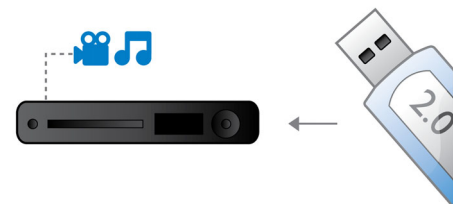

Putere 400 W RMS

Puterea de 400 W RMS oferă un sunet excelent pentru filme și muzică

Panou tactil pentru redare

Controlurile intuitive de pe panoul tactil îți permit să controlezi volumul, precum și alte opțiuni de redare, prin simpla apăsare a controalelor tactile de pe panoul frontal.

Blu-ray Full HD 3D

Lăsați-vă vrăjit de filmele 3D în propria dvs. sufragerie cu televizorul Full HD 3D. Active 3D utilizează dispozitive de comutare rapidă de ultimă generație pentru profunzime naturală și realism cu rezoluție full 1080x1920 HD. Vizionând aceste imagini cu ochelari speciali care sunt temporizați pentru a deschide și a

închide lentilele din stânga și din dreapta în sincronizare cu imaginile alternative, se creează experiența de vizionare Full HD 3D cu home cinema. Versiunile de filme premium 3D pe BluRay oferă o selecție largă de conținut de înaltă calitate. Blu-ray asigură de asemenea sunet surround necomprimat pentru o experiență audio incredibil de reală.

Stație de andocare inclusă pentru iPod/iPhone

Utilizați stația de andocare pentru iPod și iPhone și savurați muzica de pe iPod și iPhone sau sistemul home theater.

Conexiune USB 2.0 de mare viteză

Universal Serial Bus sau USB este un protocol standard care este utilizat în mod confortabil pentru a lega calculatoare, periferice și echipamente electronice de larg consum. Dispozitivele USB de mare viteză au o rată de transfer al datelor de până la 480 Mbps - de la 12 Mbps la dispozitivele originale USB. Utilizând conexiunea USB 2.0 de mare viteză, tot ceea ce trebuie să faceți este să vă conectați dispozitivul USB, să selectați filmul, muzica sau imaginile și să începeți să redați.