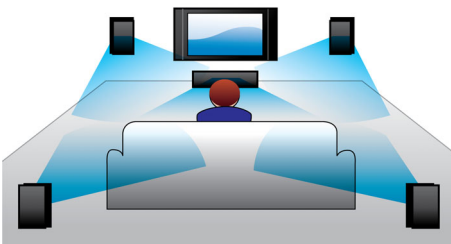

Dolby TrueHD și DTS-HD

Dolby TrueHD și DTS-HD Master Audio oferă cel mai curat sunet de pe discurile Blu-ray. Sunetul audio reprodus este efectiv imposibil de distins de un sunet de

studio, astfel încât auziți ceea ce creatorii au intenționat. Dolby TrueHD și DTS-HD Master Audio Essential vă completează experiența de divertisment de înaltă definiție.