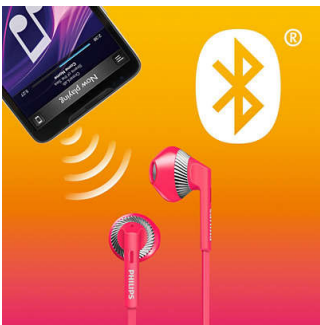

Основные особенности

Гибкий зажим кабеля

Прорезиненный гибкий зажим между наушниками и кабелем предотвращает повреждение контактов при многократном сгибании и продлевает срок службы.

Большие излучатели

Качественные 14,2-мм излучатели с отверстием для низких частот обеспечивают насыщенные басы.

Мощные магниты

Мощные магниты улучшают звучание низких частот

Поддержка Bluetooth 4.1

Выполните сопряжение смарт-устройства с наушниками через Bluetooth и наслаждайтесь кристально чистым звучанием при совершении