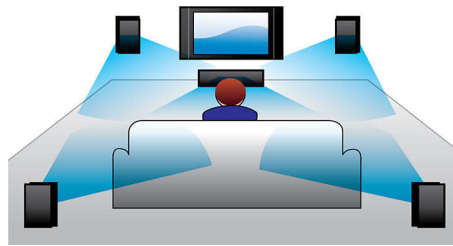

Dolby Digital и Pro Logic II

Встроенный декодер Dolby Digital устраняет необходимость иметь внешний декодер за счет обработки всех шести аудиоканалов для создания эффекта объемного звука и поразительно естественной и динамически реалистичной атмосферы звучания. Декодер Dolby Pro Logic II дает пять каналов объемной обработки звука от любого стереофонического источника.