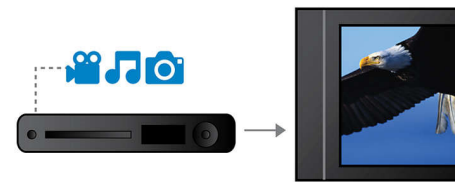

Воспроизводит все

Воспроизведение практически любого медиаформата - DivX, MP3, WMA или JPEG. Оцените непревзойденное удобство мультимедийного воспроизведения, а также привилегию совместного использования медиафайлов на телевизоре или системе домашнего кинотеатра - не покидая уютной гостиной.