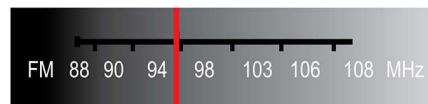

Встроенный FM-тюнер

Встроенный FM-тюнер