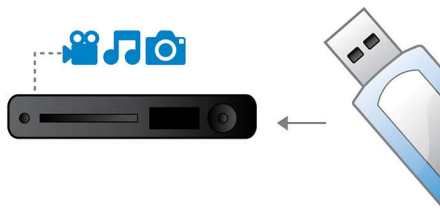

Особенности

USB Media Link

USB ("универсальная последовательная шина") — это стандартный протокол, используемый для удобного подключения ПК, периферийных устройств и бытовой электроники. Благодаря интерфейсу USB Media Link все, что от вас потребуется, — это вставить устройство USB, выбрать фильм, фото или музыку и нажать кнопку воспроизведения!