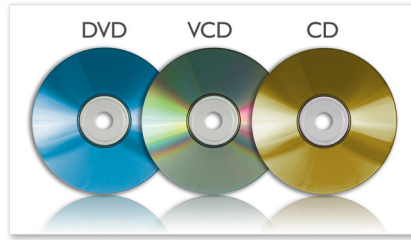

PHILIPS

Kohokohdat

MP3-CD-, CD- ja CD-RW-toisto

MP3 on mullistava pakkaustekniikka, jolla voidaan tiivistää suuret digitaaliset musiikkitiedostot jopa kymmenesosaan alkuperäisestä koosta äänen laadun siittä juurikaan kärsimättä. Yhdelle CD-levylle voi tallentaa 10 tuntia musiikkia.

JPEG-kuvien katseleminen kuvalevyllä

Näytä levyllä tallennettuja JPEG-kuvia. Muistele hienoja hetkiä perheen ja ystävien kanssa milloin haluat!

DVD, DVD+/-RW, (S)VCD, CD

Philipsin kannettava DVD-soitin tukee useimpia käytössä olevia DVD- ja CD-levyjä, kuten DVD, DVD+/-R, DVD+/-RW, (S)VCD ja CD. DVD+/-R tarkoittaa DVD-asemaa, joka tulee molempia yleisiä tallentavia DVD-muotoja. DVD+/-RW käsittelee uudelleenkirjoitettavia levymuotoja.