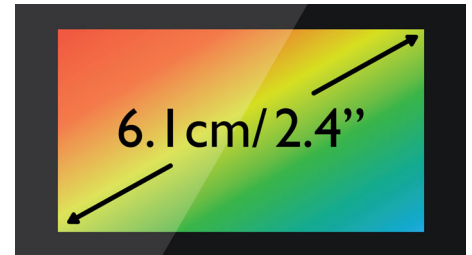

6,1 cm (2,4") TFT-kleurenscherm

TFT-kleurenscherm van 6,1 cm (2,4") met hoog contrast