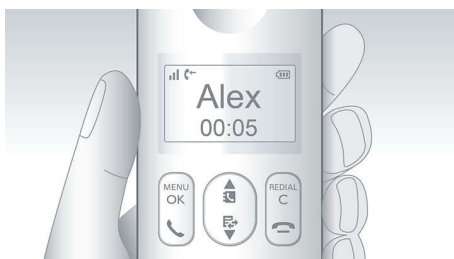

PHILIPS

Беспроводной телефон с автоответчиком
Автоответчик на 30 мин. Цветной TFT-дисплей 4,6 см (1,8"), Громкая связь на трубке, 2 трубки

D6352B/38

Основные особенности

Цветной TFT-дисплей 4,6 см (1,8")

Цветной TFT-дисплей высокой контрастности 4,6 см (1,8")

Функция радионяни

Получайте уведомления, когда ребенок нуждается в вас. Просто установите трубку DECT в детской комнате и, если ребенок заплачет, вы получите уведомление на базу или другой телефон DECT (например, на другой стационарный номер) либо на мобильный телефон (если вы вышли).

Определитель номера*

Иногда перед ответом хочется знать, кто звонит. Идентификатор входящего вызова позволяет отслеживать, кто находится на другом конце линии.

Модель ECO+: с заботой об окружающей среде